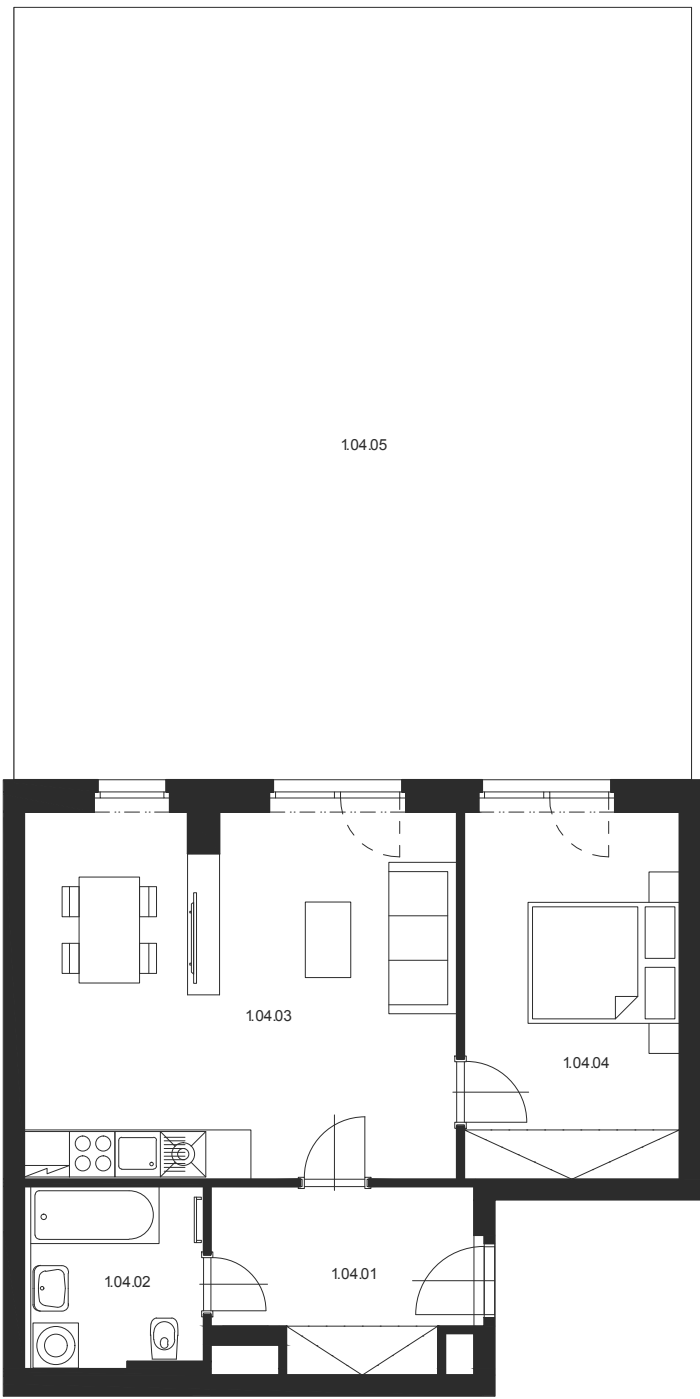

ATELIER Č.1.04 2+KK 1.NP

M 1:100

| Číslo místnosti | Název místnosti | Plocha [m²] |
|-----------------|--------------------|-------------|
| 1.04.01 | Chodba | 8,0 |
| 1.04.02 | Koupelna s WC | 5,7 |
| 1.04.03 | Obývací pokoj s KK | 29,2 |
| 1.04.04 | Ložnice | 14,1 |
| Celkem | | 57,0 |
| 1.04.05 | Předzahrádka | 92,3 |