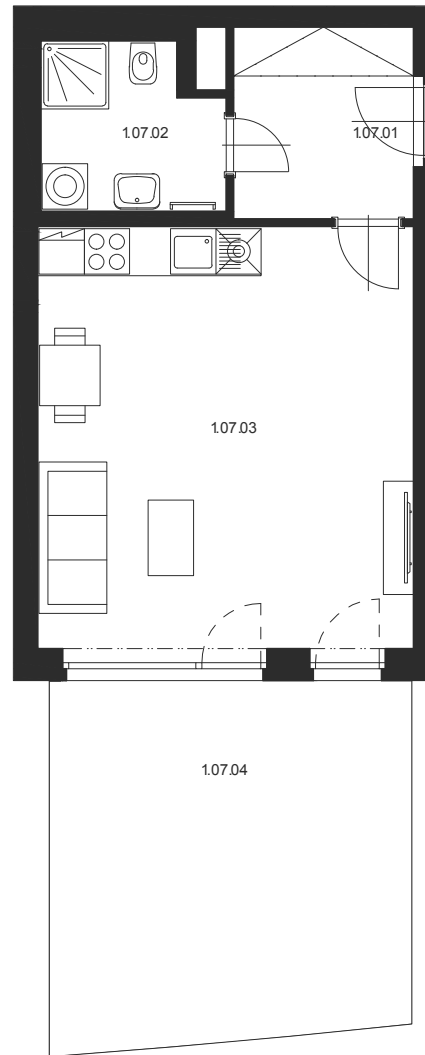

ATELIER Č.1.07 1+KK 1.NP

S
M 1:100

Číslo místnosti	Název místnosti	Plocha [m ²]
1.07.01	Chodba	6,3
1.07.02	Koupelna s WC	5,1
1.07.03	Obývací pokoj s KK	29,2
Celkem		40,6
1.07.04	Předzahrádka	23,4