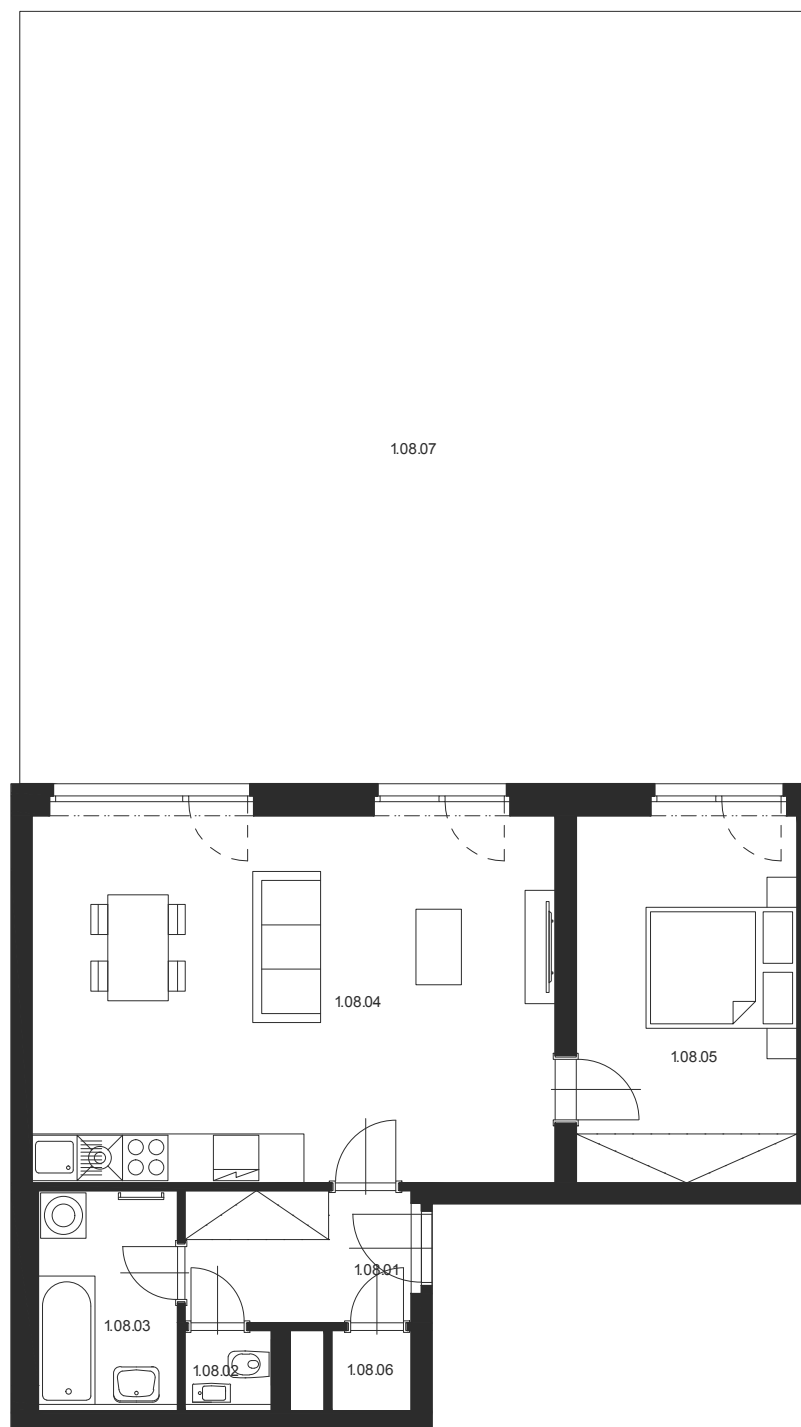

# BYT Č.1.08 2+KK 1.NP

M 1:100

Číslo místnosti	Název místnosti	Plocha [m <sup>2</sup> ]
1.08.01	Chodba	5,5
1.08.02	WC	1,3
1.08.03	Koupelna	5,4
1.08.04	Obývací pokoj s KK	36,0
1.08.05	Ložnice	14,5
1.08.06	Komora	1,2
<b>Celkem</b>		<b>63,9</b>
1.08.07	Předzahrádka	107,4