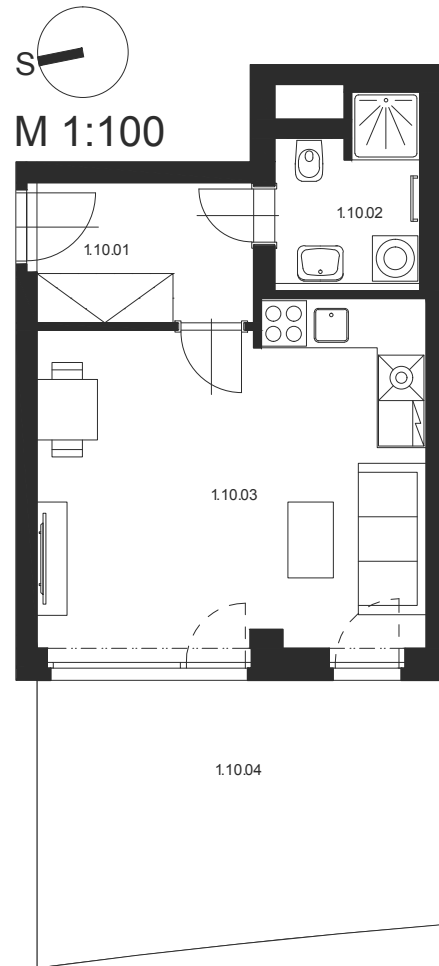

# ATELIER Č.1.10 1+KK 1.NP

| Číslo místnosti | Název místnosti    | Plocha [m <sup>2</sup> ] |
|-----------------|--------------------|--------------------------|
| 1.10.01         | Chodba             | 5,5                      |
| 1.10.02         | Koupelna s WC      | 4,6                      |
| 1.10.03         | Obývací pokoj s KK | 23,8                     |
| <b>Celkem</b>   |                    | <b>33,9</b>              |
| 1.10.04         | Předzahrádka       | 19,2                     |