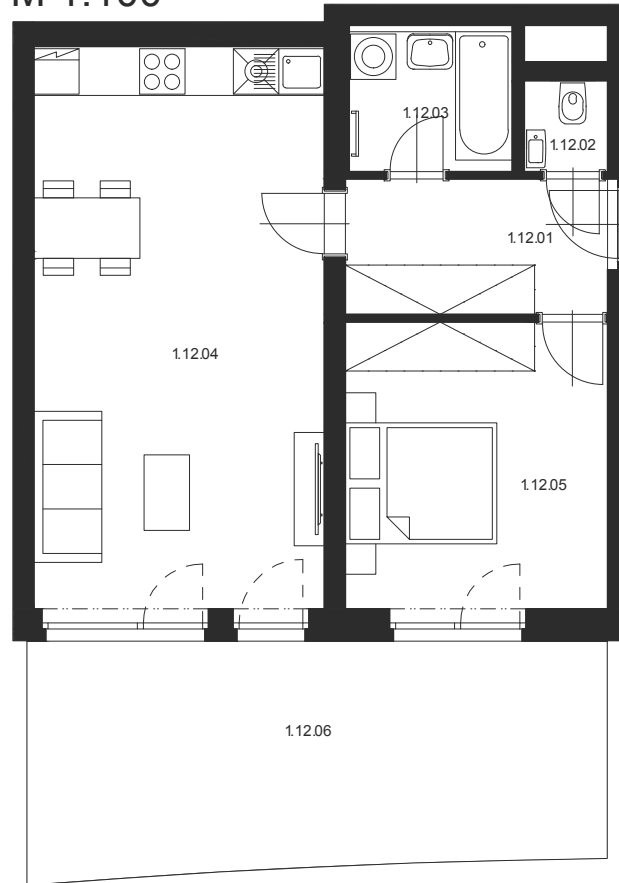

ATELIER Č.1.12 2+KK 1.NP

M 1:100

Číslo místnosti	Název místnosti	Plocha [m ²]
1.12.01	Chodba	6,7
1.12.02	WC	1,4
1.12.03	Koupelna	4,2
1.12.04	Obývací pokoj s KK	30,3
1.12.05	Ložnice	13,5
Celkem		56,1
1.12.06	Předzahrádka	23,9