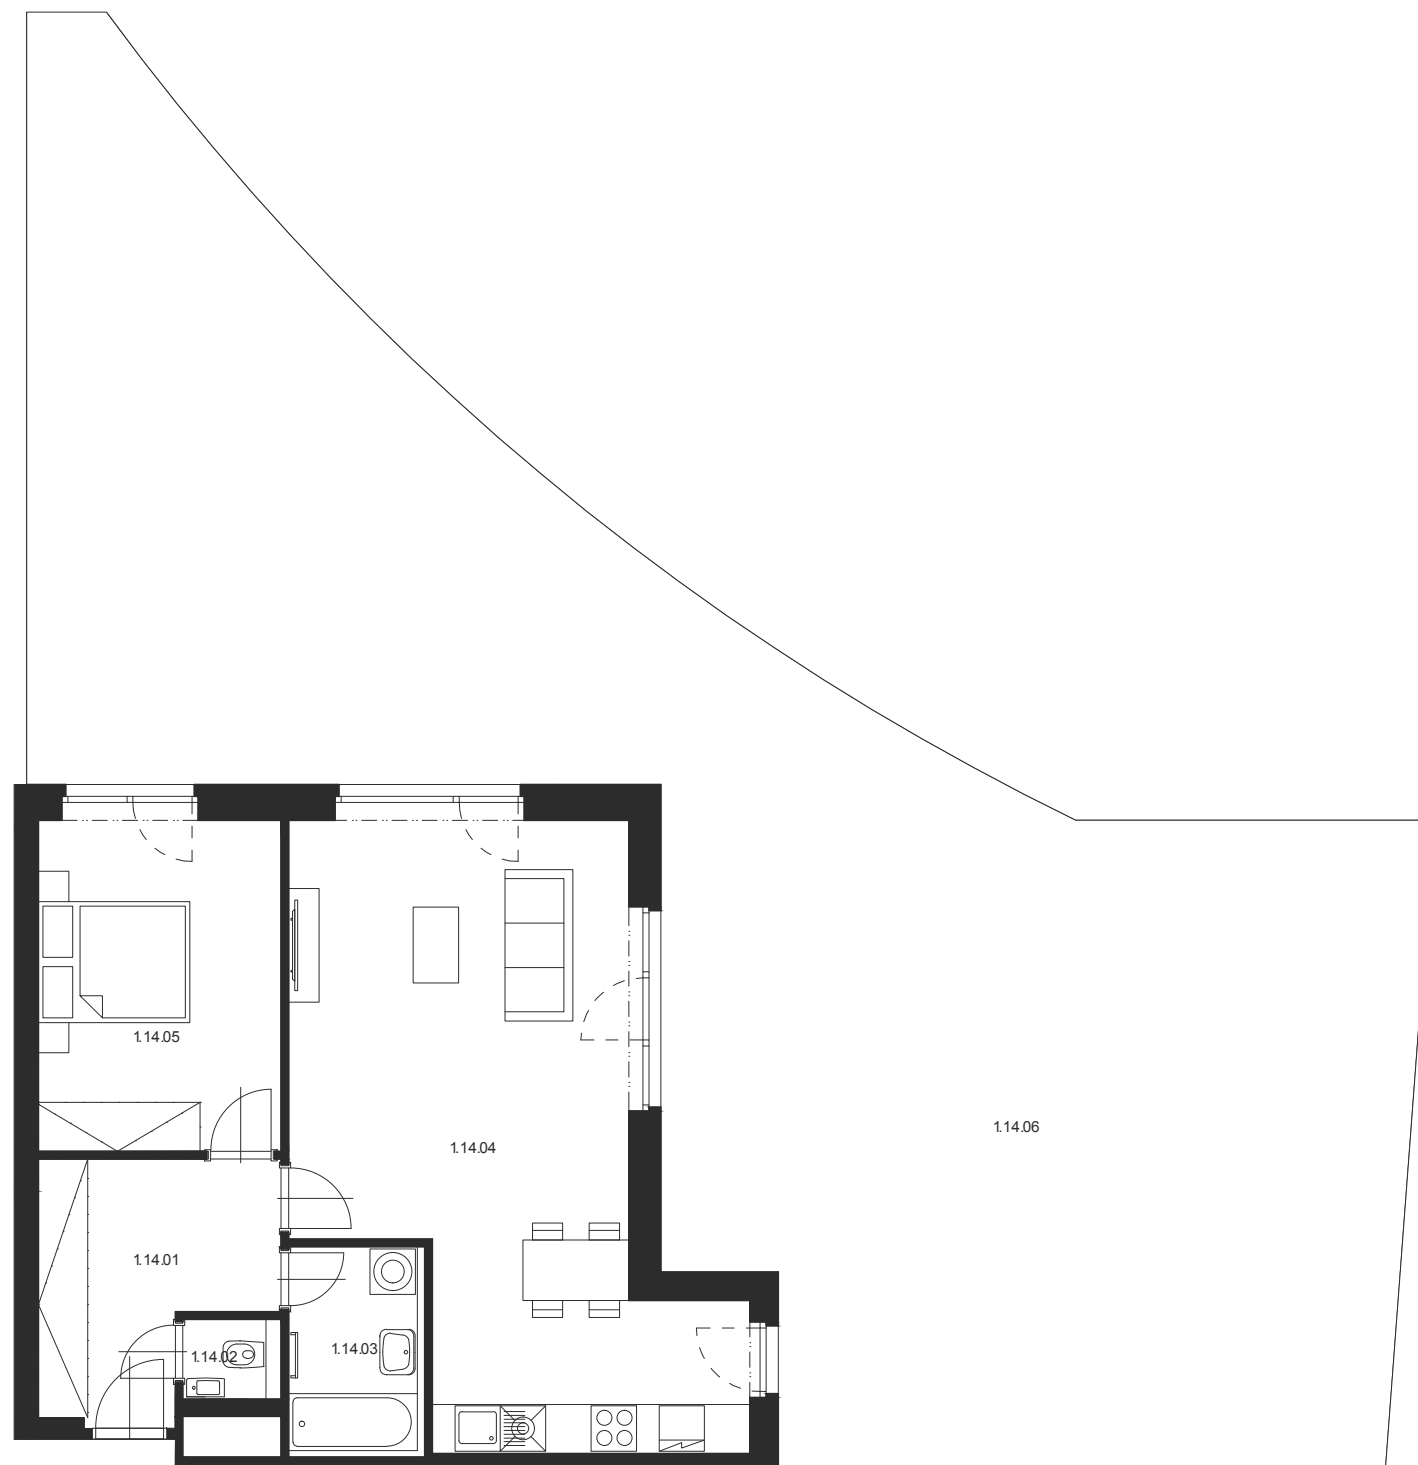

BYT Č.1.14 2+KK 1.NP

M 1:100

Číslo místnosti	Název místnosti	Plocha [m ²]
1.14.01	Chodba	9,4
1.14.02	WC	1,4
1.14.03	Koupelna	5,0
1.14.04	Obývací pokoj s KK	38,2
1.14.05	Ložnice	14,5
Celkem		69,3
1.14.06	Předzahrádka	146,1