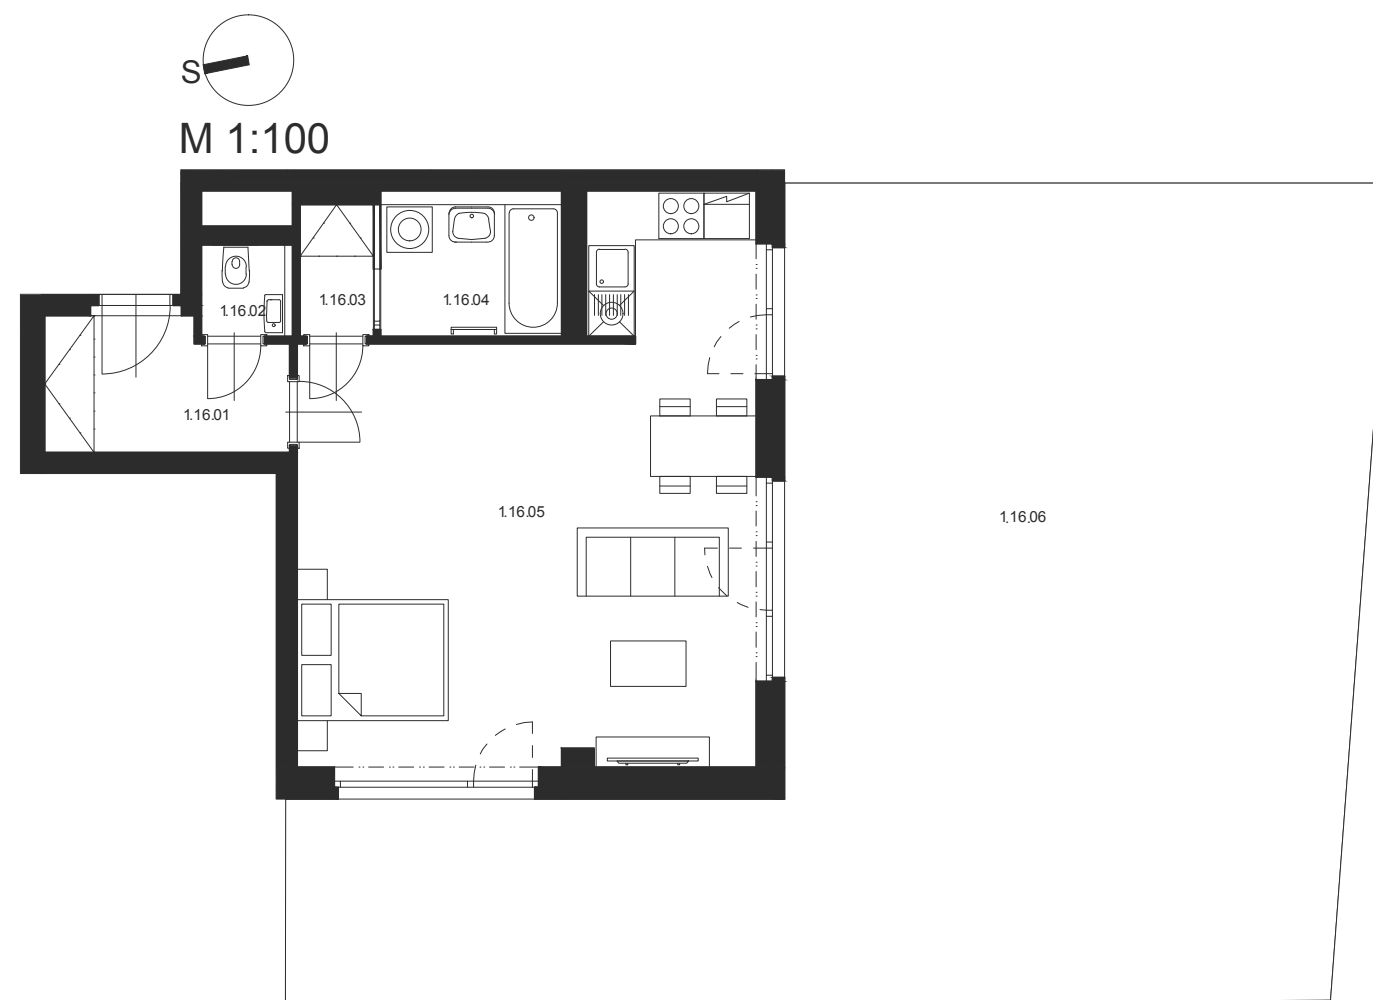

# BYT Č.1.16 1+KK 1.NP

Číslo místnosti	Název místnosti	Plocha [m <sup>2</sup> ]
1.16.01	Chodba	5,6
1.16.02	WC	1,5
1.16.03	Šatna	1,8
1.16.04	Koupelna	4,6
1.16.05	Obývací pokoj s KK	40,6
<b>Celkem</b>		<b>54,1</b>
1.16.06	Předzahrádka	101,9