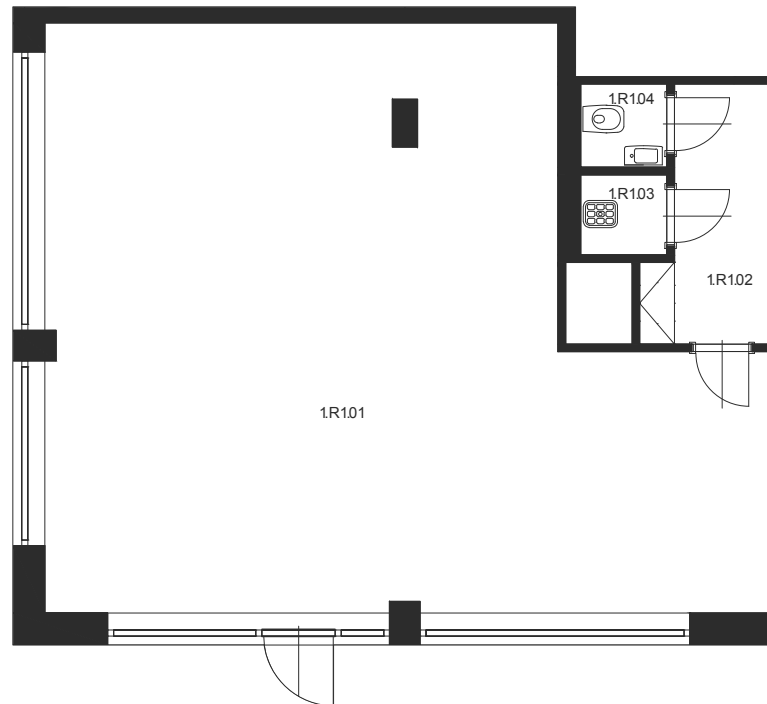

KOMERČNÍ PROSTOR Č.1.R1 1.NP

M 1:100

Číslo místnosti	Název místnosti	Plocha [m ²]
1.R1.01	Komerční plocha	67,0
1.R1.02	Předsíň	5,1
1.R1.03	Úklidová místnost	1,3
1.R1.04	WC	1,3
Celkem		74,7