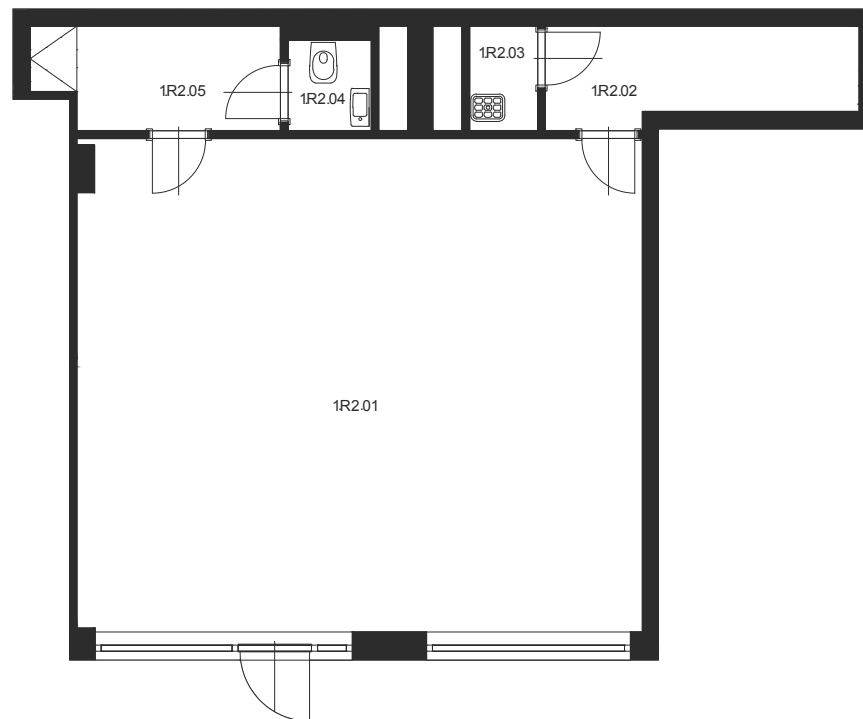

KOMERČNÍ PROSTOR Č.1.R2 1.NP

M 1:100

Číslo místnosti	Název místnosti	Plocha [m ²]
1.R2.01	Komerční plocha	50,9
1.R2.02	Sklad	5,1
1.R2.03	Úklidová místnost	1,3
1.R2.04	WC	1,4
1.R2.05	Předsíň	4,3
Celkem		63,0