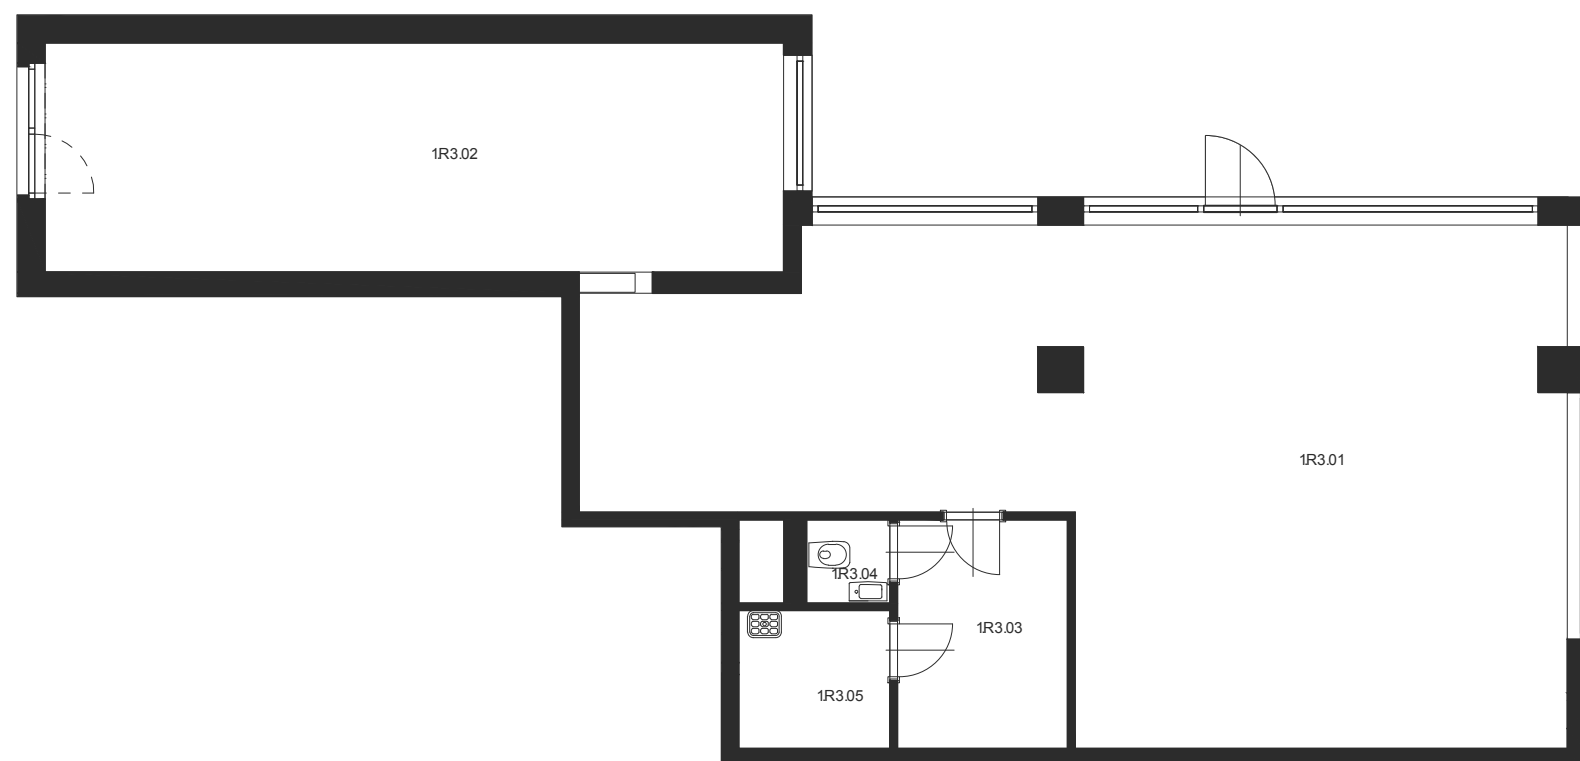

KOMERČNÍ PROSTOR Č.1.R3 1.NP

M 1:100

Číslo místnosti	Název místnosti	Plocha [m ²]
1.R3.01	Komerční plocha	71,6
1.R3.02	Komerční plocha	30,3
1.R3.03	Předsíň	6,8
1.R3.04	WC	1,3
1.R3.05	Úklidová místnost	3,7
Celkem		113,7