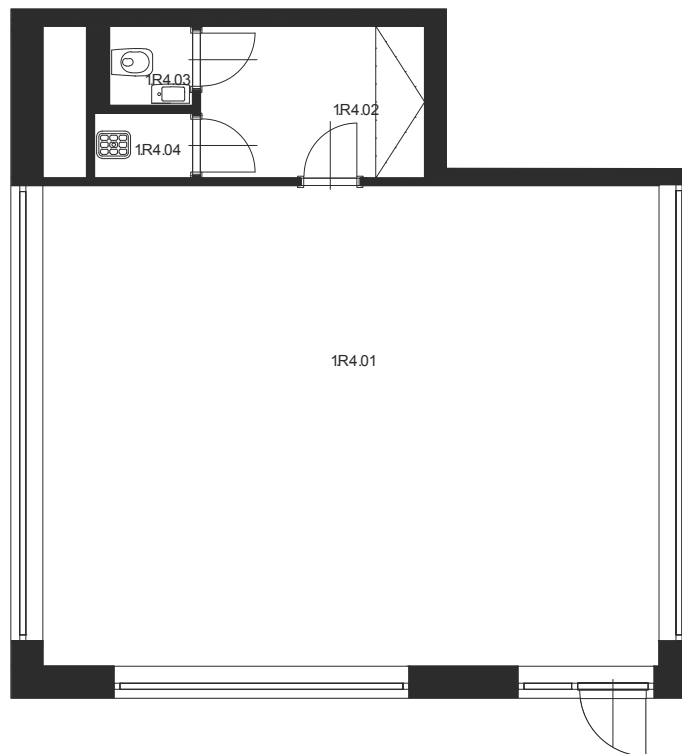

KOMERČNÍ PROSTOR Č.1.R4 1.NP

M 1:100

Číslo místnosti	Název místnosti	Plocha [m ²]
1.R4.01	Komerční plocha	56,8
1.R4.02	Předsíň	6,0
1.R4.03	WC	1,2
1.R4.04	Úklidová místnost	1,2
Celkem		65,2