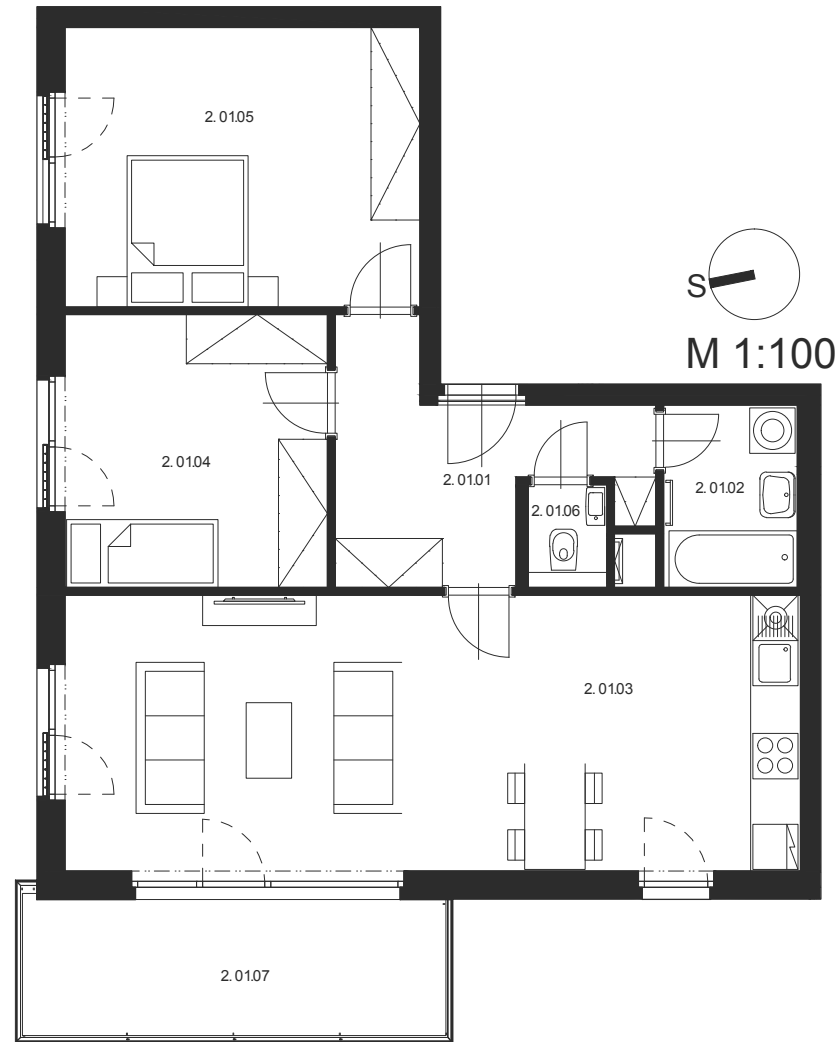

BYT Č.2.01 3+KK 2.NP

Číslo místnosti	Název místnosti	Plocha [m ²]
2.01.01	Chodba	9,7
2.01.02	Koupelna	4,3
2.01.03	Obývací pokoj s KK	38,0
2.01.04	Pokoj	12,8
2.01.05	Ložnice	17,6
2.01.06	WC	1,5
Celkem		83,9
2.01.07	Balkon	10,7