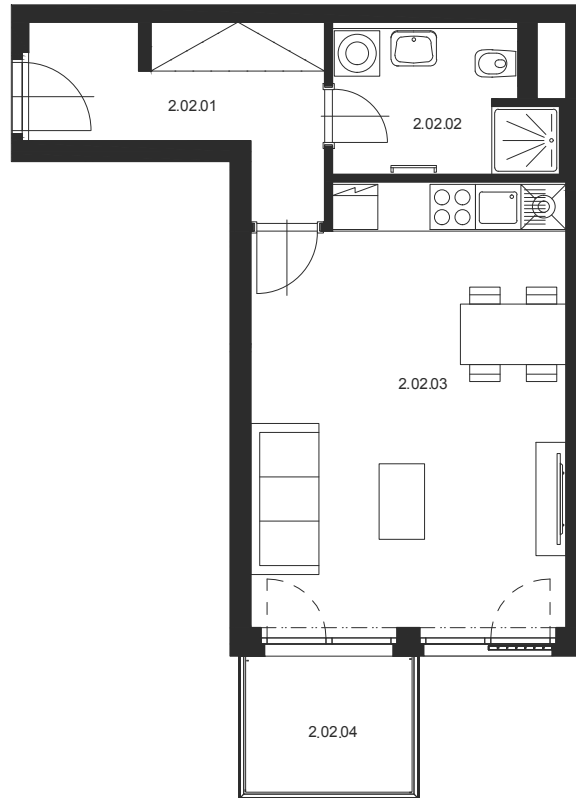

BYT Č.2.02 1+KK 2.NP

M 1:100

Číslo místnosti	Název místnosti	Plocha [m ²]
2.02.01	Chodba	7,4
2.02.02	Koupelna s WC	5,4
2.02.03	Obývací pokoj s KK	25,1
Celkem		37,9
2.02.04	Balkon	4,2