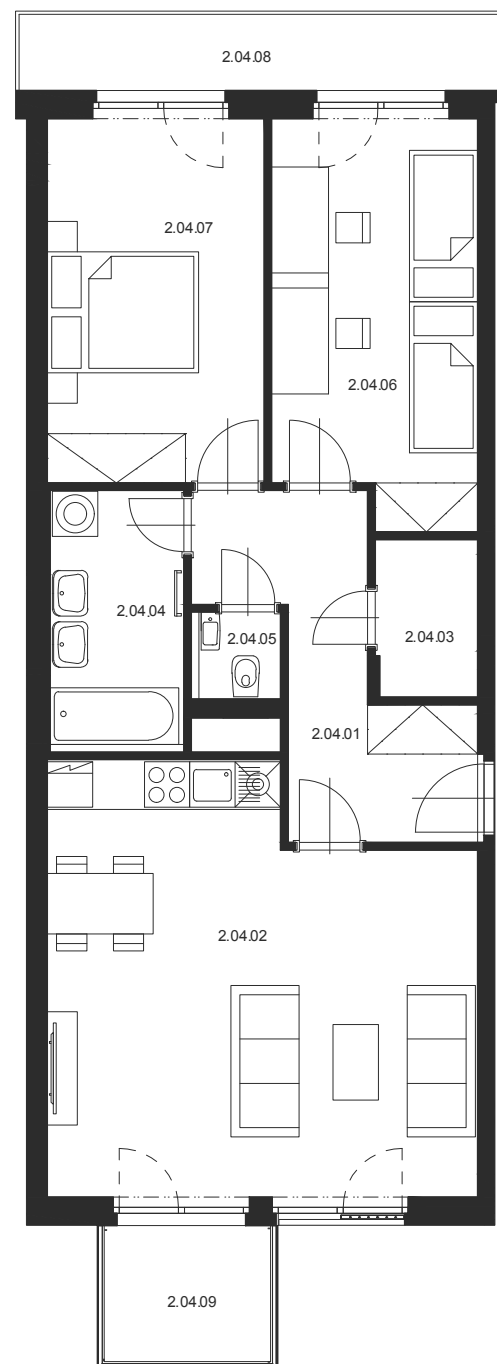

BYT Č.2.04 3+KK 2.NP

M 1:100

Číslo místnosti	Název místnosti	Plocha [m ²]
2.04.01	Chodba	9,8
2.04.02	Obývací pokoj s KK	32,0
2.04.03	Komora	2,9
2.04.04	Koupelna	6,1
2.04.05	WC	1,4
2.04.06	Pokoj	14,2
2.04.07	Ložnice	14,0
Celkem		80,4
2.04.08	Lodžie	7,0
2.04.09	Balkon	4,2