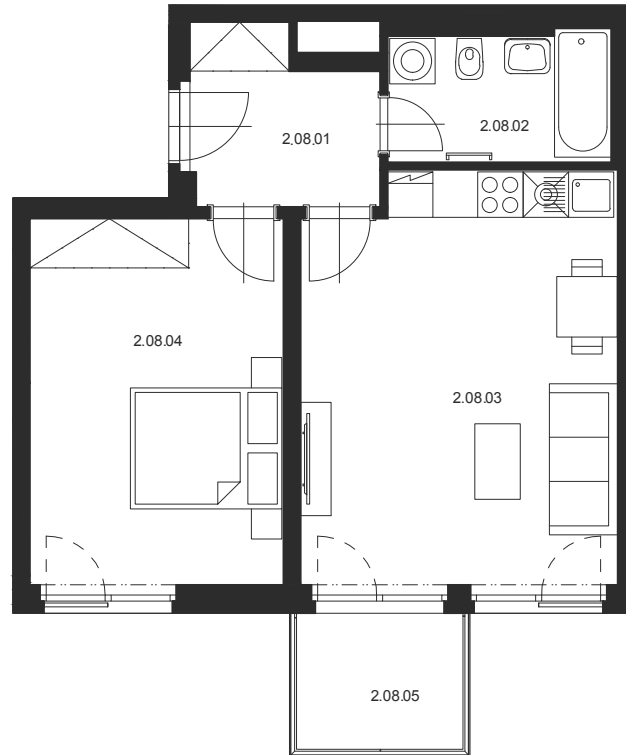

BYT Č.2.08 2+KK 2.NP

M 1:100

Číslo místnosti	Název místnosti	Plocha [m ²]
2.08.01	Chodba	5,8
2.08.02	Koupelna s WC	5,0
2.08.03	Obývací pokoj s KK	23,7
2.08.04	Ložnice	16,5
Celkem		51,0
2.08.05	Balkon	4,2