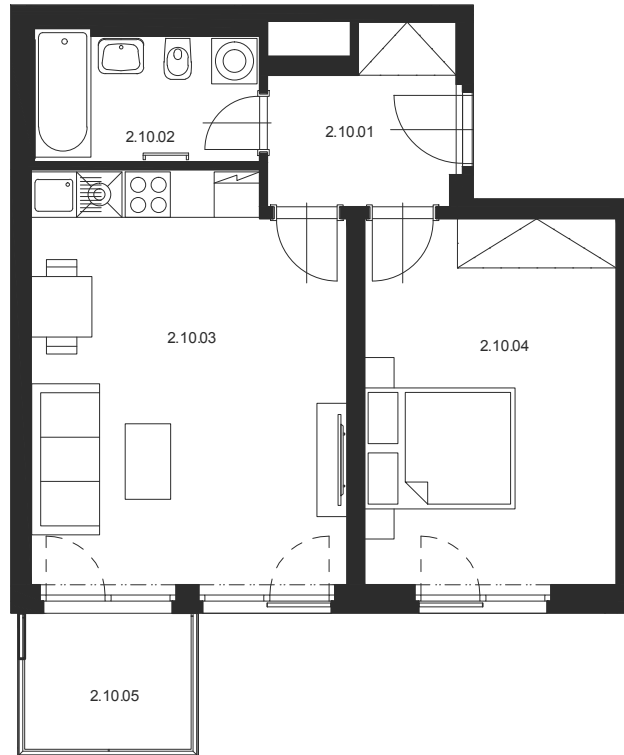

BYT Č.2.10 2+KK 2.NP

M 1:100

Číslo místnosti	Název místnosti	Plocha [m ²]
2.10.01	Chodba	5,6
2.10.02	Koupelna s WC	5,0
2.10.03	Obývací pokoj s KK	23,7
2.10.04	Ložnice	16,3
Celkem		50,6
2.10.05	Balkon	4,2