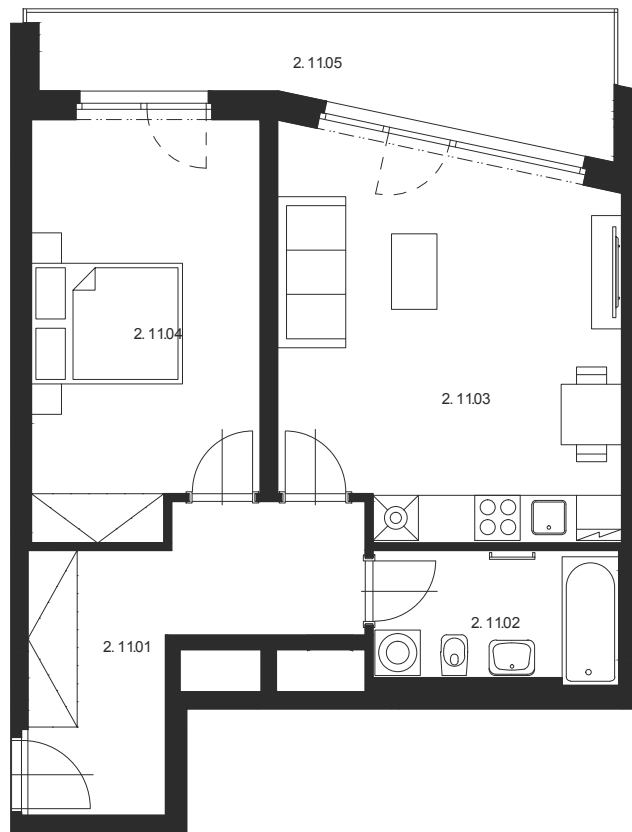

BYT Č.2.11 2+KK 2.NP

M 1:100

Číslo místnosti	Název místnosti	Plocha [m ²]
2.11.01	Chodba	11,3
2.11.02	Koupelna s WC	5,6
2.11.03	Obývací pokoj s KK	24,0
2.11.04	Ložnice	16,4
Celkem		57,3
2.11.05	Lodžie	10,9