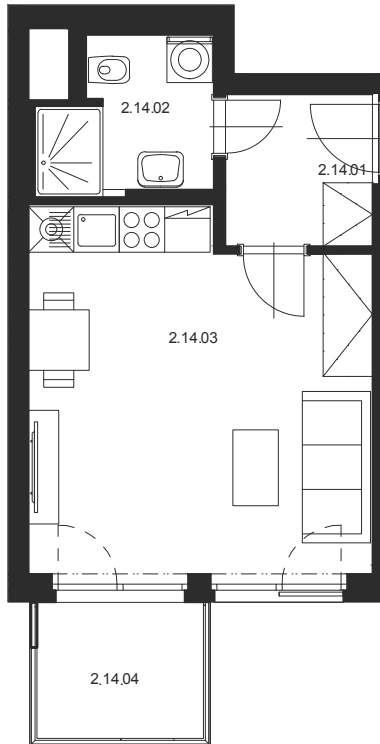

ATELIER Č.2.14 1+KK 2.NP

M 1:100

Číslo místnosti	Název místnosti	Plocha [m ²]
2.14.01	Chodba	4,1
2.14.02	Koupelna s WC	4,4
2.14.03	Obývací pokoj s KK	21,9
Celkem		30,4
2.14.04	Balkon	4,2