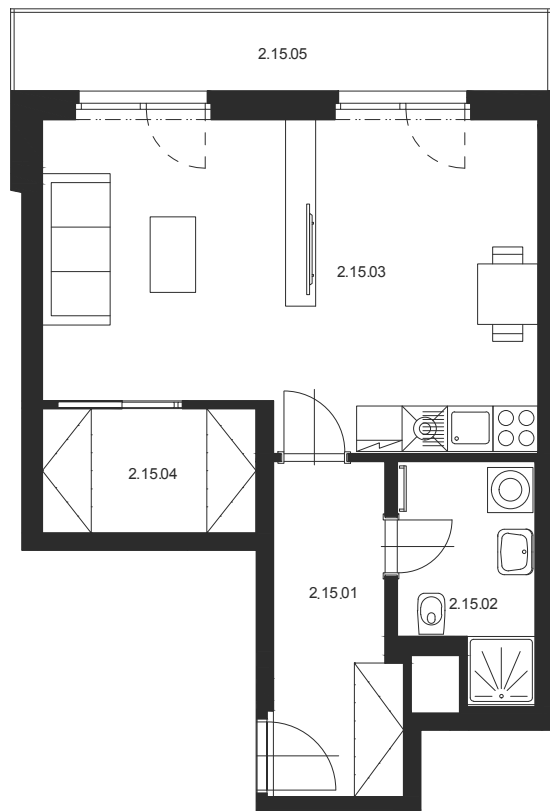

BYT Č.2.15 1+KK 2.NP

M 1:100

Číslo místnosti	Název místnosti	Plocha [m ²]
2.15.01	Chodba	7,3
2.15.02	Koupelna s WC	5,1
2.15.03	Obývací pokoj s KK	28,3
2.15.04	Šatna	4,7
Celkem		45,4
2.15.05	Lodžie	8,0