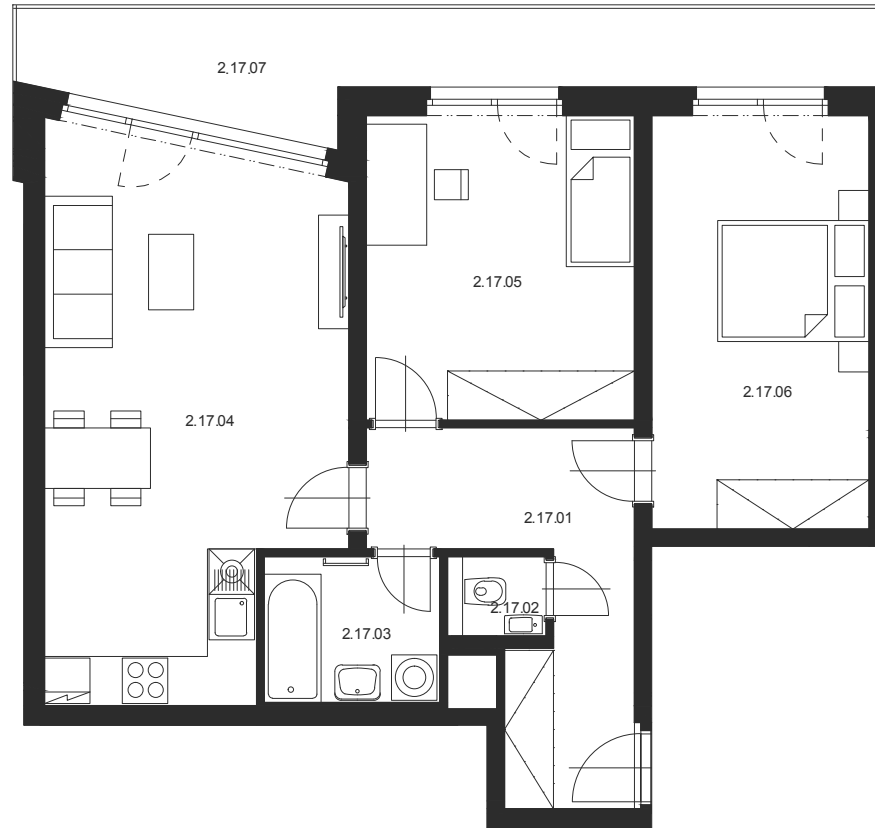

BYT Č.2.17 3+KK 2.NP

M 1:100

Číslo místnosti	Název místnosti	Plocha [m ²]
2.17.01	Chodba	11,2
2.17.02	WC	1,4
2.17.03	Koupelna	4,5
2.17.04	Obývací pokoj s KK	29,1
2.17.05	Pokoj	14,5
2.17.06	Ložnice	16,1
Celkem		76,8
2.17.07	Lodžie	14,7