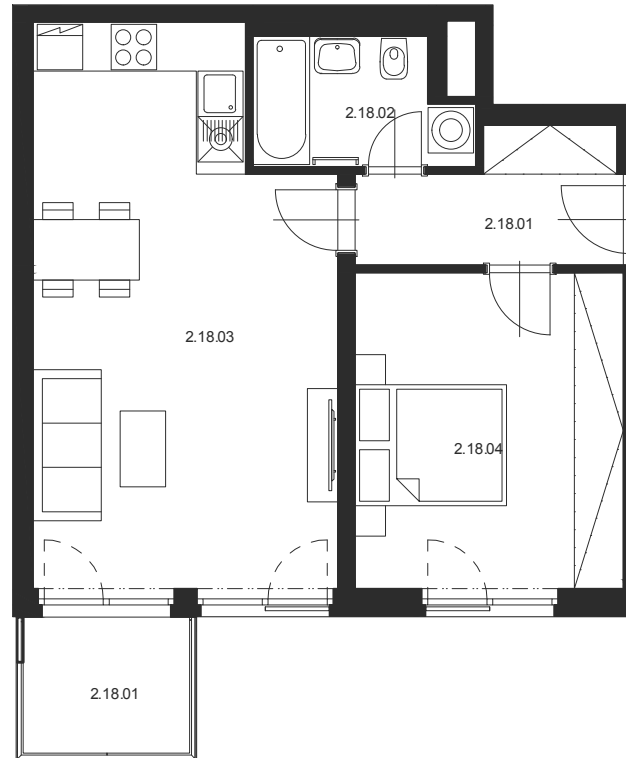

BYT Č.2.18 2+KK 2.NP

M 1:100

Číslo místnosti	Název místnosti	Plocha [m ²]
2.18.01	Chodba	5,8
2.18.02	Koupelna s WC	4,5
2.18.03	Obývací pokoj s KK	29,3
2.18.04	Ložnice	15,1
Celkem		54,7
2.18.05	Balkon	4,2