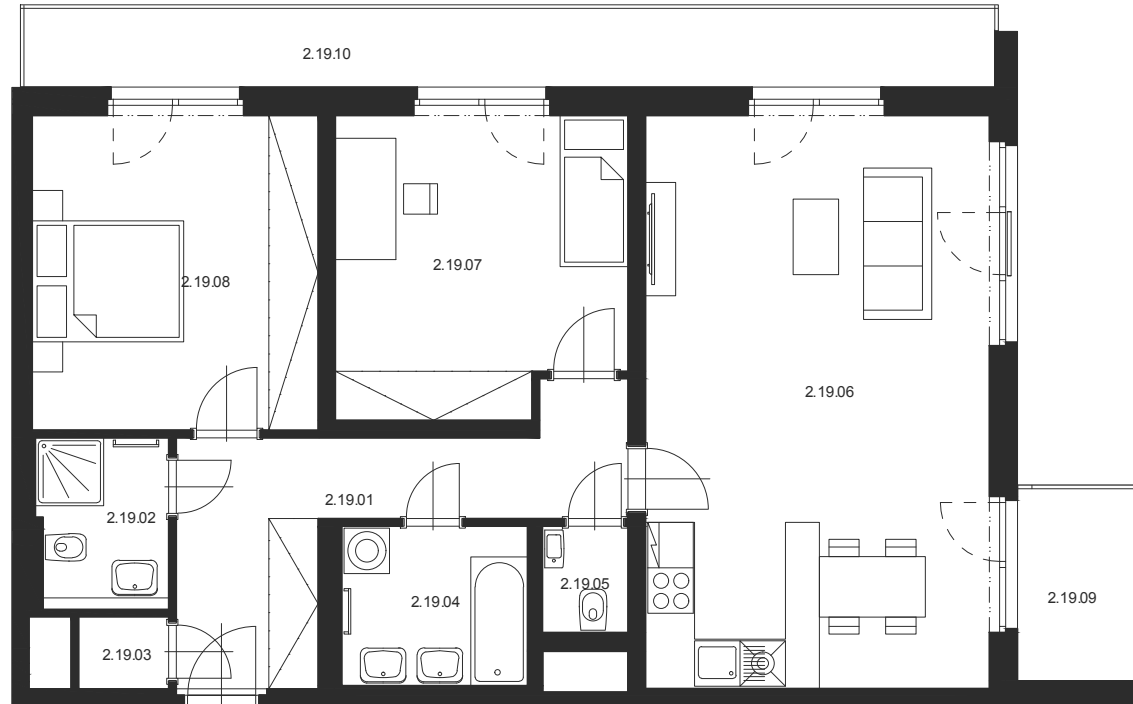

BYT Č.2.19 3+KK 2.NP

M 1:100

Číslo místnosti	Název místnosti	Plocha [m ²]
2.19.01	Chodba	12,0
2.19.02	Koupelna	3,9
2.19.03	Komora	1,2
2.19.04	Koupelna	5,2
2.19.05	WC	1,7
2.19.06	Obývací pokoj s KK	37,1
2.19.07	Pokoj	15,0
2.19.08	Ložnice	15,9
Celkem		92,0
2.19.09	Lodžie	4,6
2.19.10	Lodžie	14,2