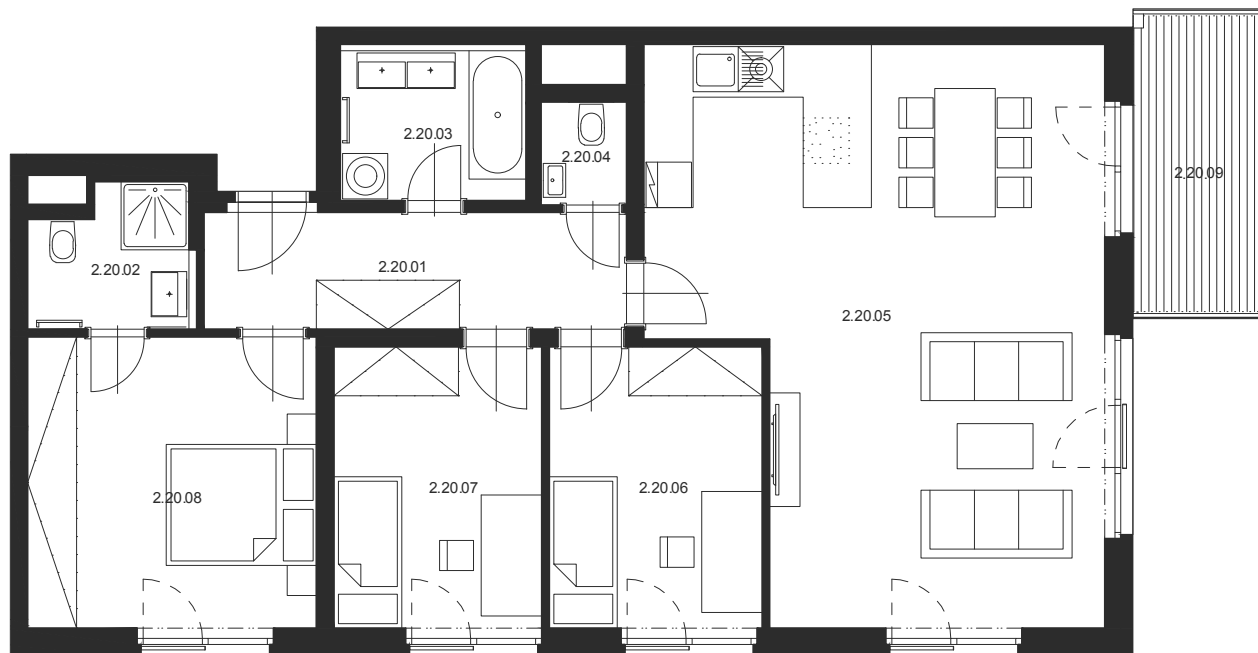

BYT Č.2.20 4+KK 2.NP

M 1:100

Číslo místnosti	Název místnosti	Plocha [m ²]
2.20.01	Chodba	9,5
2.20.02	Koupelna	3,9
2.20.03	Koupelna	5,1
2.20.04	WC	1,6
2.20.05	Obývací pokoj s KK	43,5
2.20.06	Pokoj	10,7
2.20.07	Pokoj	10,5
2.20.08	Ložnice	15,0
Celkem		99,8
2.20.09	Balkon	7,2