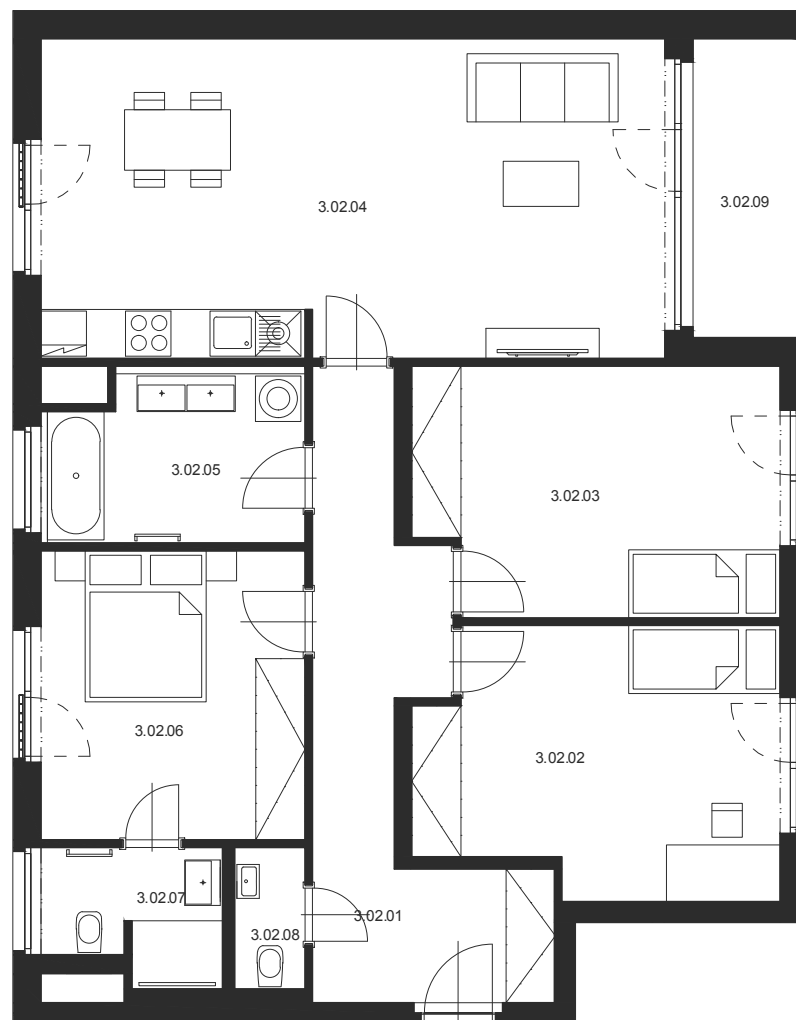

# BYT Č.3.02 4+KK 3.NP

M 1:100

Číslo místnosti	Název místnosti	Plocha [m <sup>2</sup> ]
3.02.01	Chodba	15,0
3.02.02	Pokoj	16,2
3.02.03	Pokoj	15,8
3.02.04	Obývací pokoj s KK	37,7
3.02.05	Koupelna	7,6
3.02.06	Ložnice	13,6
3.02.07	Koupelna s WC	4,0
3.02.08	WC	1,8
<b>Celkem</b>		<b>111,7</b>
3.02.09	Lodžie	6,4