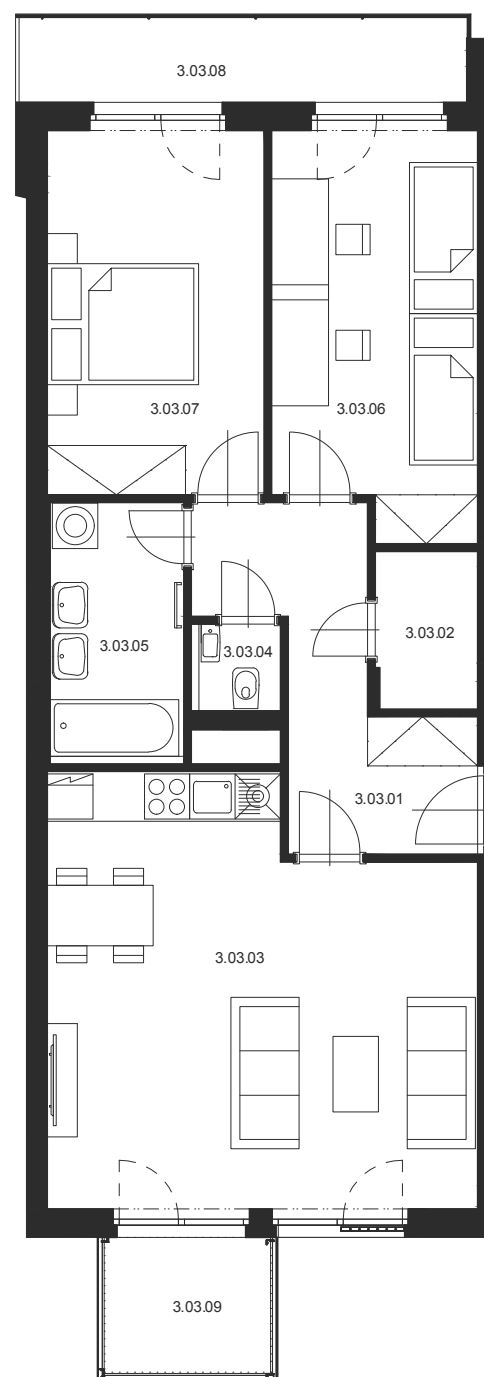

BYT Č.3.03 3+KK 3.NP

M 1:100

Číslo místnosti	Název místnosti	Plocha [m ²]
3.03.01	Chodba	9,9
3.03.02	Komora	2,9
3.03.03	Obývací pokoj s KK	31,9
3.03.04	WC	1,4
3.03.05	Koupelna	6,1
3.03.06	Pokoj	14,2
3.03.07	Ložnice	14,1
Celkem		80,5
3.03.08	Lodžie	7,2
3.03.09	Balkon	4,2