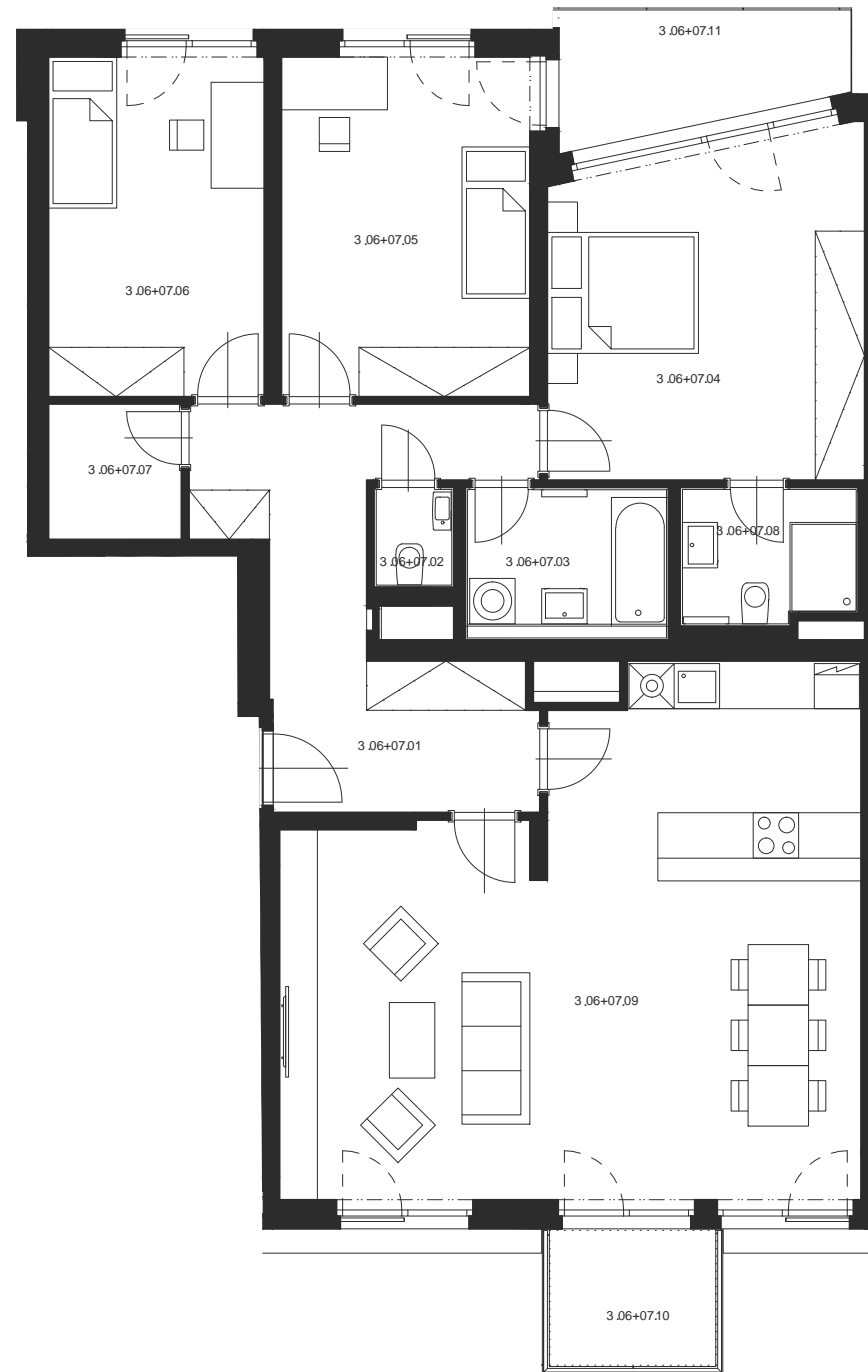

BYT Č.3.06+07 4+KK 3.NP

Číslo miestnosti	Název miestnosti	Plocha [m ²]
3.06+07.01	Chodba	16,1
3.06+07.02	WC	1,5
3.06+07.03	Koupelna	5,4
3.06+07.04	Pokoj	18,7
3.06+07.05	Pokoj	15,1
3.06+07.06	Pokoj	13,0
3.06+07.07	Komora	3,1
3.06+07.08	Koupelna s WC	4,4
3.06+07.09	Obývací pokoj s KK	49,4
Celkem		126,7
3.06+07.10	Balkon	4,2
3.06+07.11	Lodžie	6,6