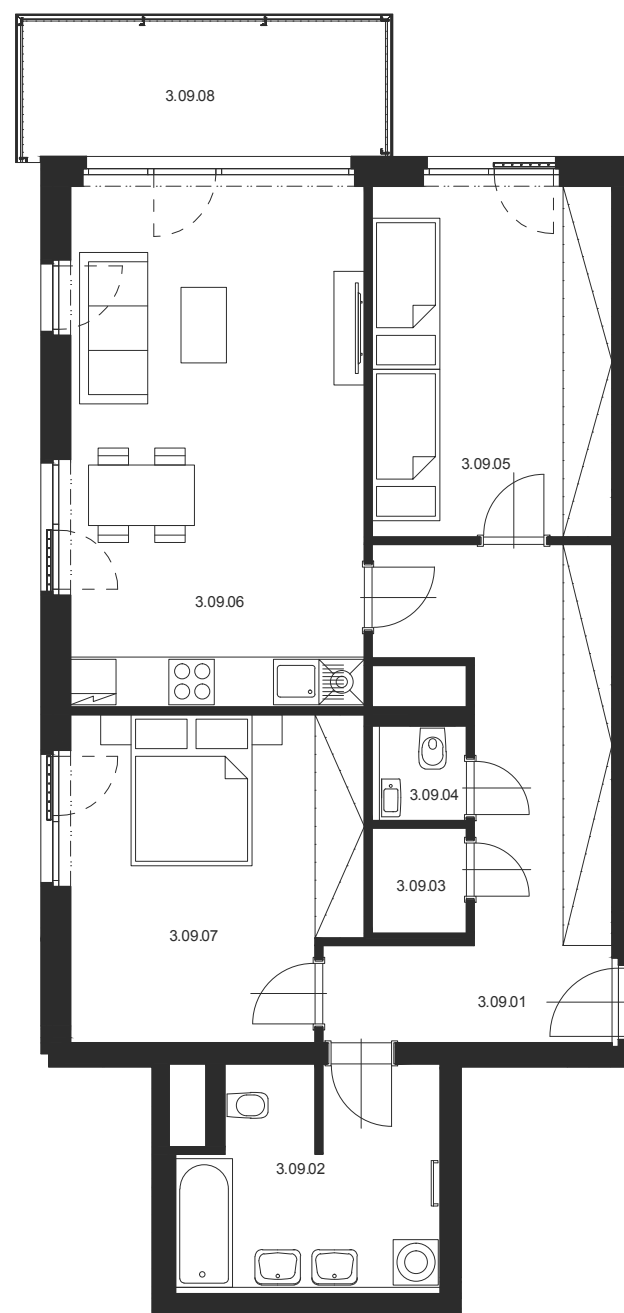

# BYT Č.3.09 3+KK 3.NP

M 1:100

Číslo místnosti	Název místnosti	Plocha [m <sup>2</sup> ]
3.09.01	Chodba	17,1
3.09.02	Koupelna s WC	9,7
3.09.03	Komora	1,8
3.09.04	WC	1,6
3.09.05	Pokoj	15,0
3.09.06	Obývací pokoj s KK	29,6
3.09.07	Ložnice	16,2
<b>Celkem</b>		<b>91,0</b>
3.09.08	Balkon	9,2