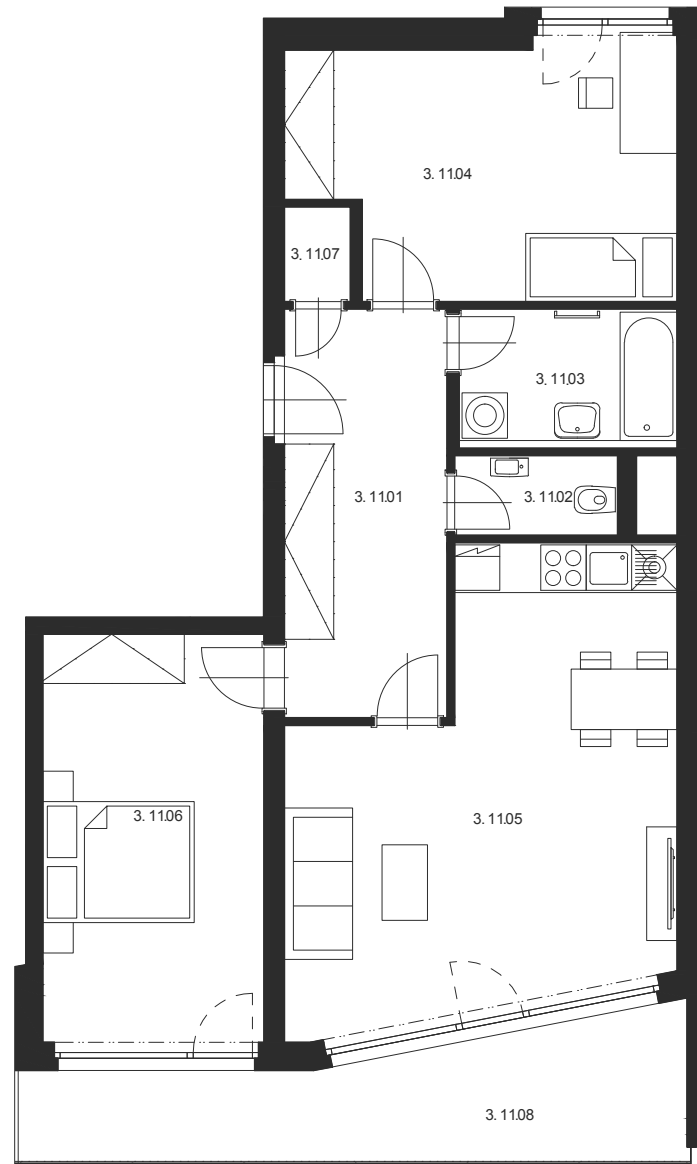

BYT Č.3.11 3+KK 3.NP

S
M 1:100

Číslo místnosti	Název místnosti	Plocha [m ²]
3.11.01	Chodba	12,3
3.11.02	WC	2,3
3.11.03	Koupelna	5,3
3.11.04	Pokoj	16,5
3.11.05	Obývací pokoj s KK	28,9
3.11.06	Ložnice	16,1
3.11.07	Komora	1,1
Celkem		82,5
3.11.08	Lodžie	14,1