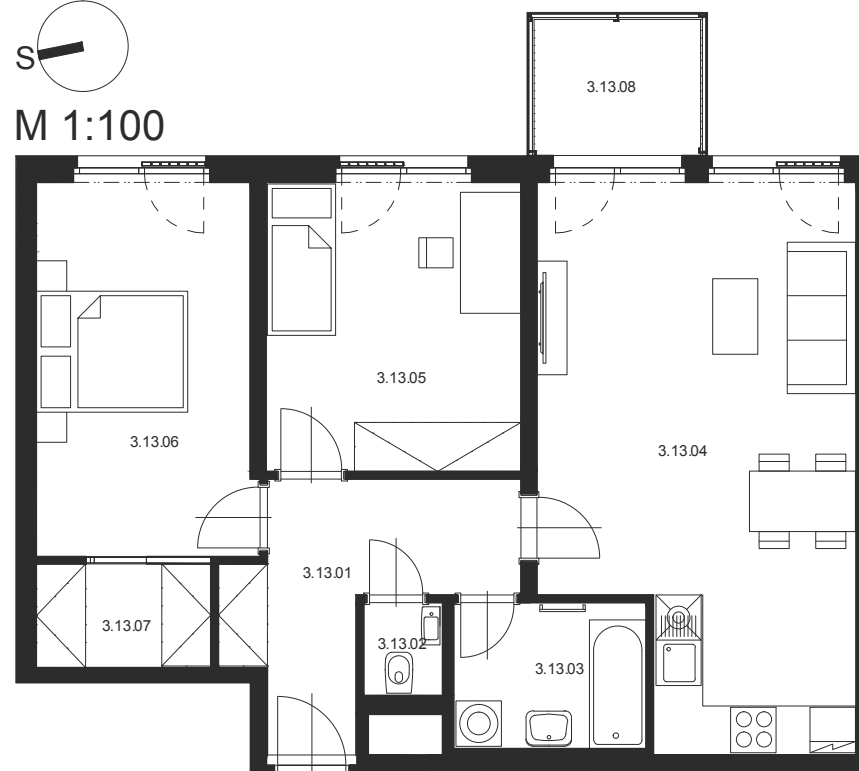

BYT Č.3.13 3+KK 3.NP

M 1:100

Číslo místnosti	Název místnosti	Plocha [m ²]
3.13.01	Chodba	9,1
3.13.02	WC	1,3
3.13.03	Koupelna	4,9
3.13.04	Obývací pokoj s KK	30,6
3.13.05	Pokoj	13,1
3.13.06	Ložnice	14,3
3.13.07	Šatna	3,2
Celkem		76,5
3.13.08	Balkon	4,2