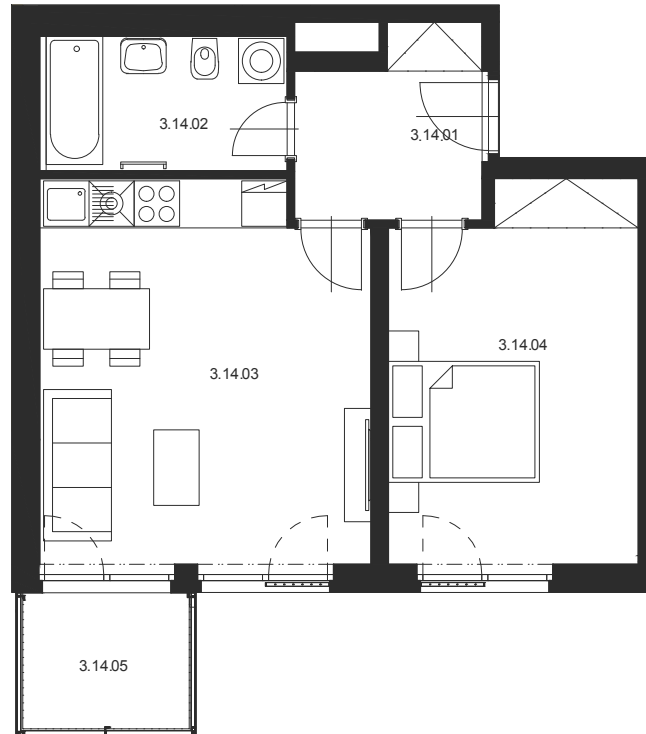

BYT Č.3.14 2+KK 3.NP

M 1:100

Číslo místnosti	Název místnosti	Plocha [m ²]
3.14.01	Chodba	6,0
3.14.02	Koupelna s WC	5,8
3.14.03	Obývací pokoj s KK	23,1
3.14.04	Ložnice	16,2
Celkem		51,1
3.14.05	Balkon	4,2