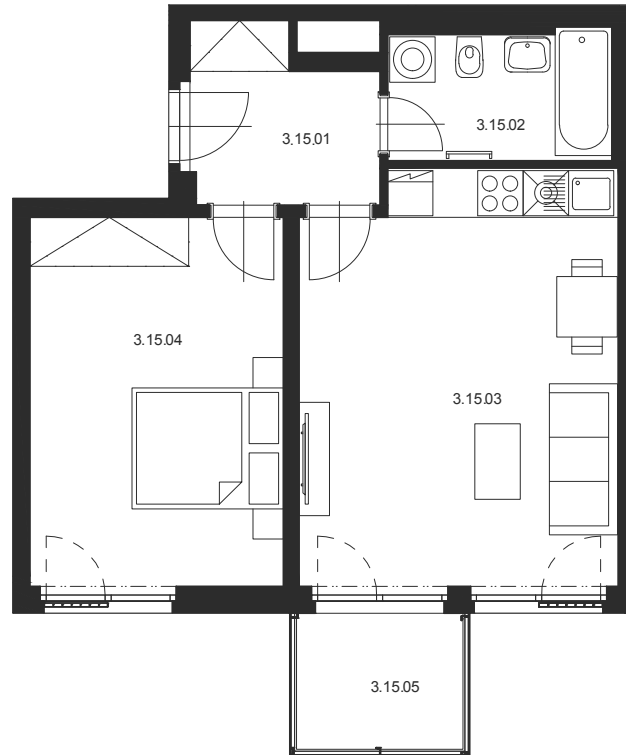

BYT Č.3.15 2+KK 3.NP

M 1:100

Číslo místnosti	Název místnosti	Plocha [m ²]
3.15.01	Chodba	5,8
3.15.02	Koupelna s WC	5,0
3.15.03	Obývací pokoj s KK	24,0
3.15.04	Ložnice	16,6
Celkem		51,4
3.15.05	Balkon	4,2