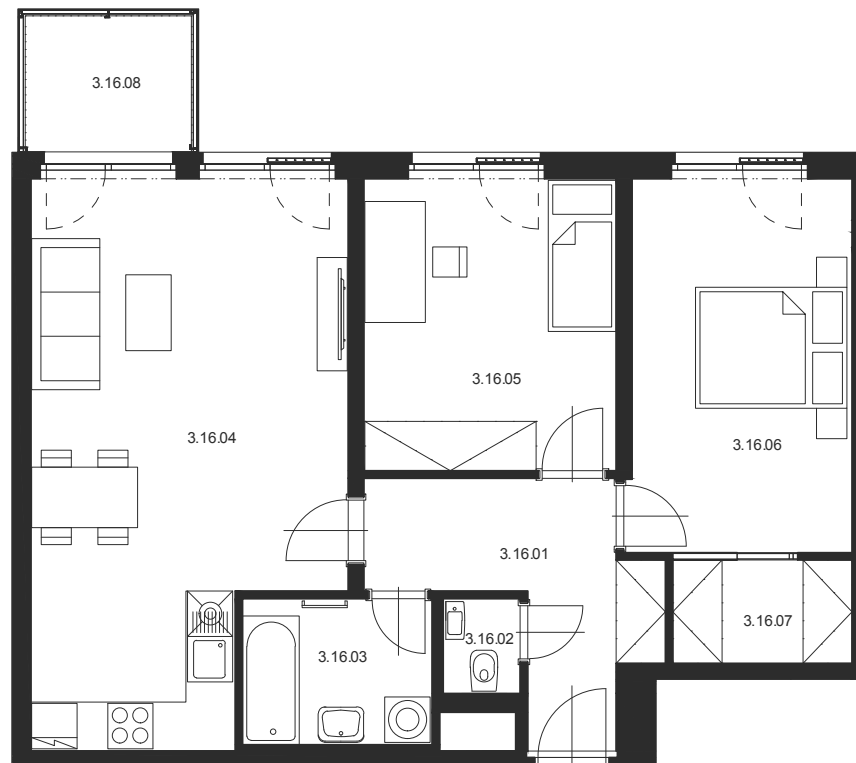

# BYT Č.3.16 3+KK 3.NP

M 1:100

Číslo místnosti	Název místnosti	Plocha [m <sup>2</sup> ]
3.16.01	Chodba	8,8
3.16.02	WC	1,3
3.16.03	Koupelna	4,8
3.16.04	Obývací pokoj s KK	30,5
3.16.05	Pokoj	13,1
3.16.06	Ložnice	14,7
3.16.07	Šatna	3,3
<b>Celkem</b>		<b>76,5</b>
3.16.08	Balkon	4,2