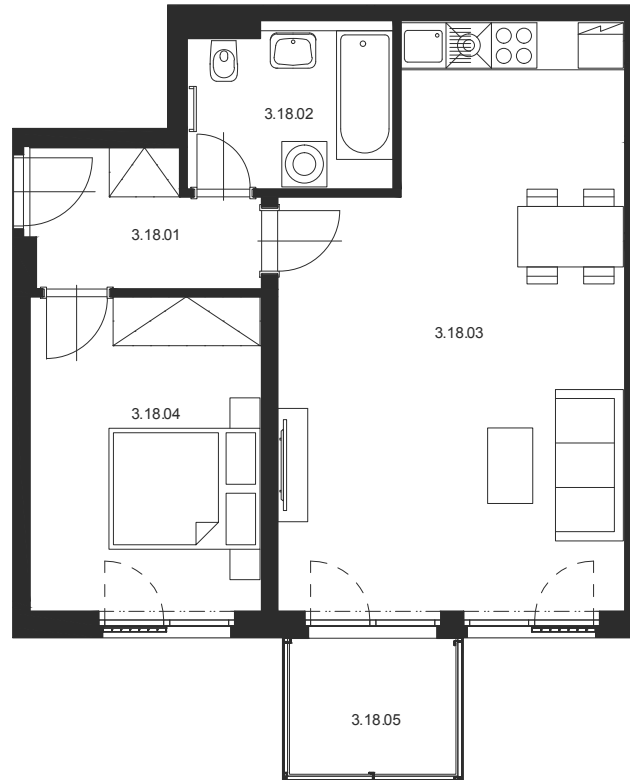

BYT Č.3.18 2+KK 3.NP

M 1:100

Číslo místnosti	Název místnosti	Plocha [m ²]
3.18.01	Chodba	5,4
3.18.02	Koupelna s WC	5,8
3.18.03	Obývací pokoj s KK	33,6
3.18.04	Ložnice	13,0
Celkem		57,8
3.18.05	Balkon	4,2