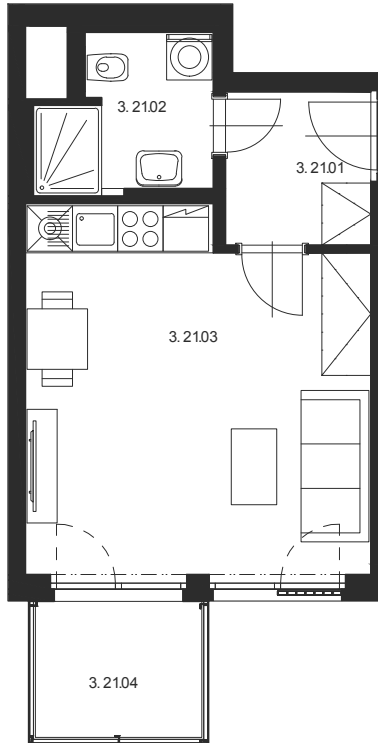

# BYT Č.3.21 1+KK 3.NP

M 1:100

Číslo místnosti	Název místnosti	Plocha [m <sup>2</sup> ]
3.21.01	Chodba	4,1
3.21.02	Koupelna s WC	4,5
3.21.03	Obývací pokoj s KK	22,0
<b>Celkem</b>		<b>30,6</b>
3.21.04	Balkon	4,2