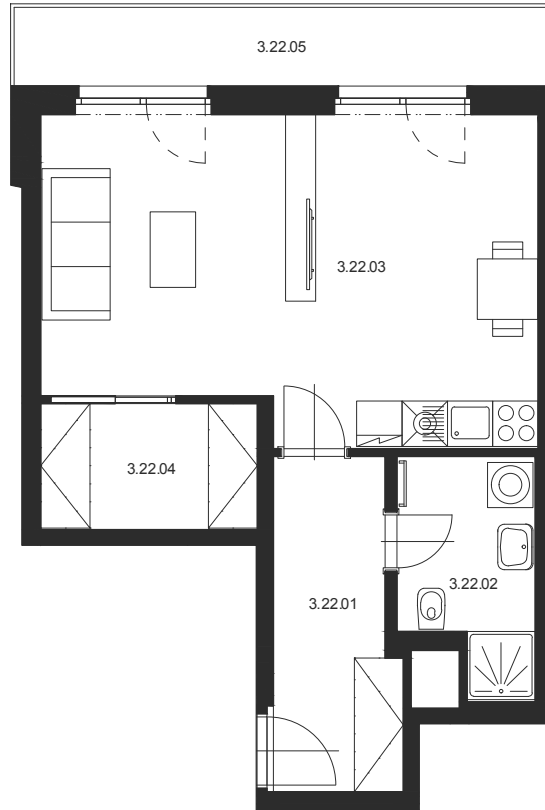

# BYT Č.3.22 1+KK 3.NP

M 1:100

Číslo místnosti	Název místnosti	Plocha [m <sup>2</sup> ]
3.22.01	Chodba	7,3
3.22.02	Koupelna s WC	5,1
3.22.03	Obývací pokoj s KK	28,3
3.22.04	Šatna	4,8
<b>Celkem</b>		<b>45,5</b>
3.22.05	Lodžie	7,9