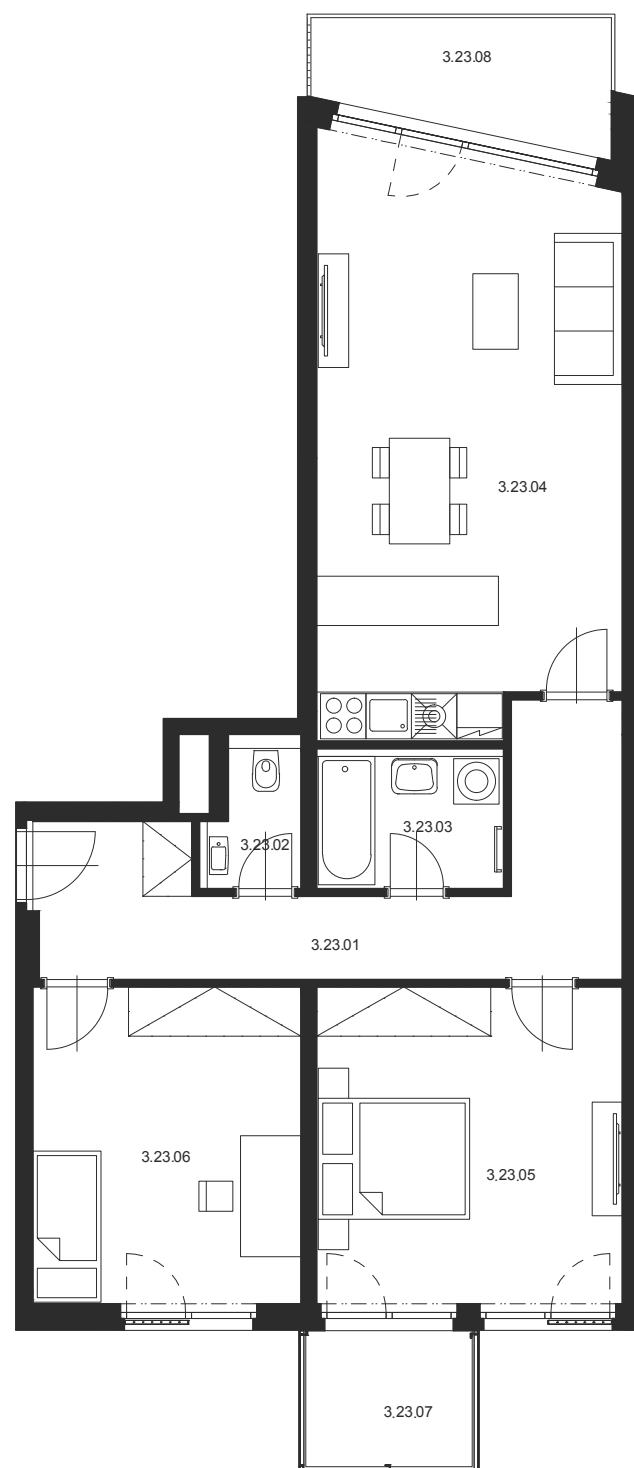

BYT Č.3.23 3+KK 3.NP

S
M 1:100

Číslo místnosti	Název místnosti	Plocha [m ²]
3.23.01	Chodba	14,9
3.23.02	WC	2,3
3.23.03	Koupelna	4,6
3.23.04	Obývací pokoj s KK	32,2
3.23.05	Ložnice	17,3
3.23.06	Pokoj	15,1
Celkem		86,4
3.23.07	Balkon	4,2
3.23.08	Lodžie	6,4