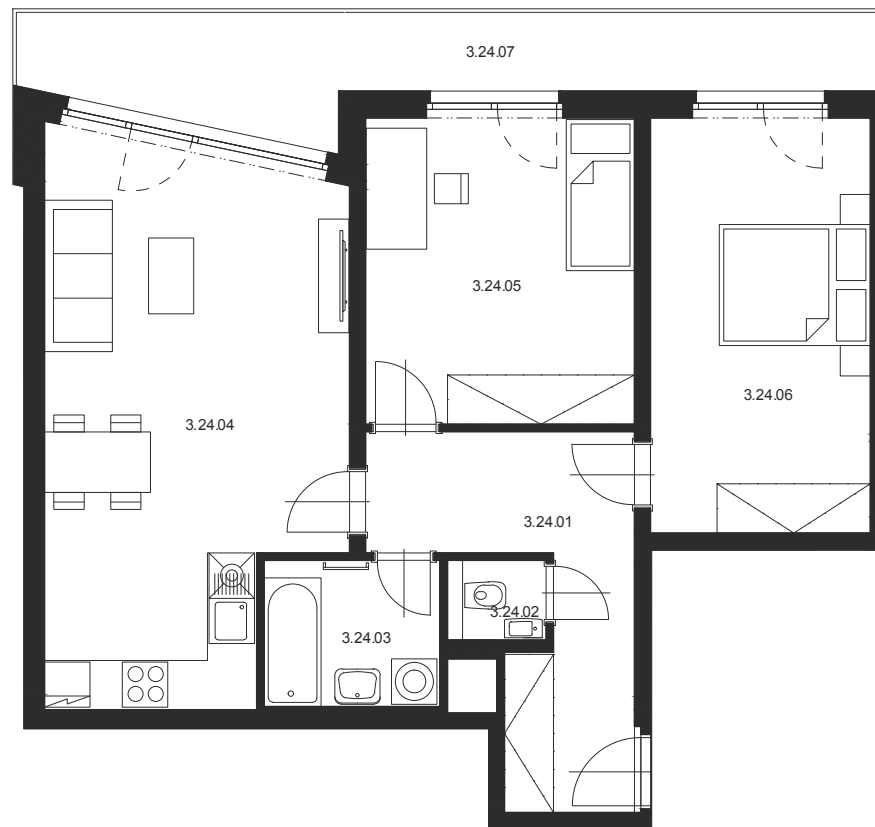

# BYT Č.3.24 3+KK 3.NP

M 1:100

Číslo místnosti	Název místnosti	Plocha [m <sup>2</sup> ]
3.24.01	Chodba	11,2
3.24.02	WC	1,4
3.24.03	Koupelna	4,5
3.24.04	Obývací pokoj s KK	29,1
3.24.05	Pokoj	14,6
3.24.06	Ložnice	16,3
<b>Celkem</b>		<b>77,1</b>
3.24.07	Lodžie	14,6