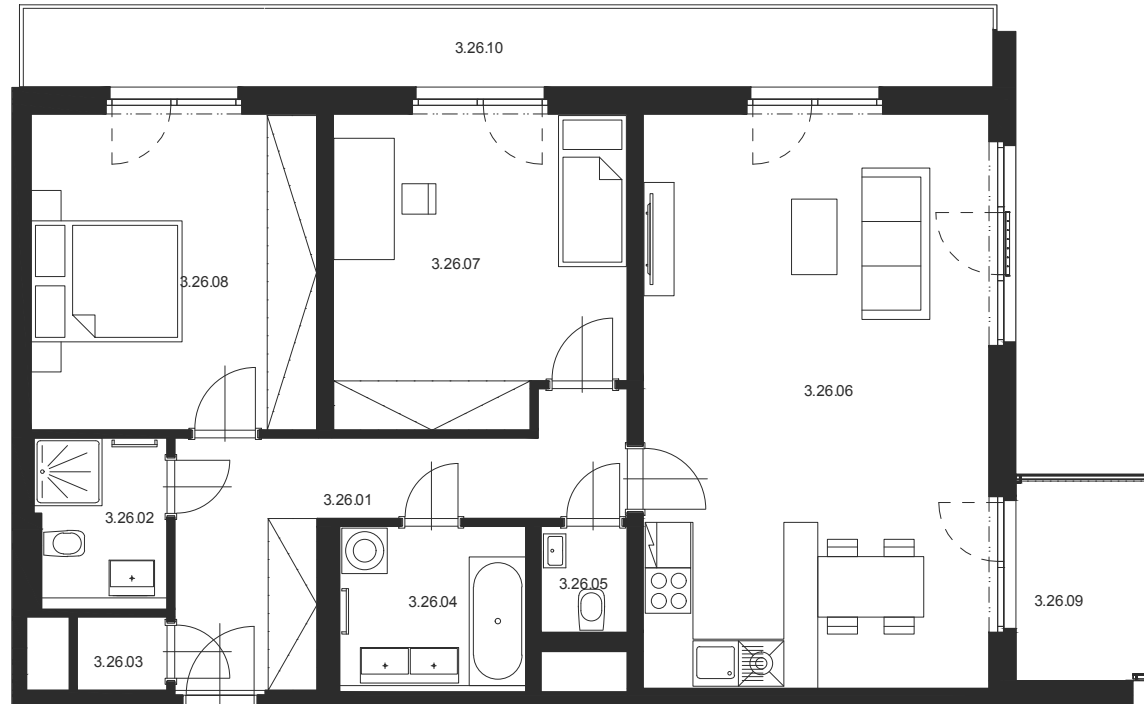

BYT Č.3.26 3+KK 3.NP

M 1:100

Číslo místnosti	Název místnosti	Plocha [m ²]
3.26.01	Chodba	11,9
3.26.02	Koupelna	3,9
3.26.03	Komora	1,2
3.26.04	Koupelna	5,5
3.26.05	WC	1,7
3.26.06	Obývací pokoj s KK	37,3
3.26.07	Pokoj	15,6
3.26.08	Ložnice	16,0
Celkem		93,1
3.26.09	Lodžie	5,0
3.26.10	Lodžie	14,2