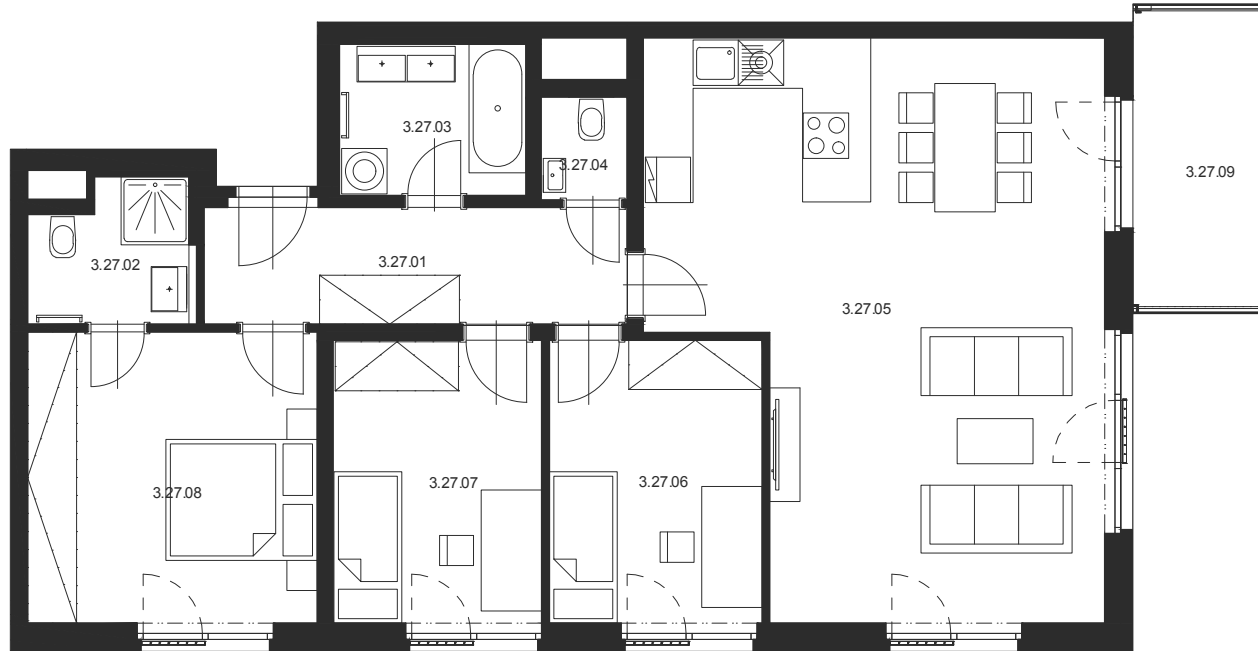

BYT Č.3.27 4+KK 3.NP

M 1:100

Číslo místnosti	Název místnosti	Plocha [m ²]
3.27.01	Chodba	9,5
3.27.02	Koupelna	3,9
3.27.03	Koupelna	4,9
3.27.04	WC	1,6
3.27.05	Obývací pokoj s KK	43,7
3.27.06	Pokoj	10,8
3.27.07	Pokoj	10,6
3.27.08	Ložnice	15,0
Celkem		100,0
3.27.09	Balkon	7,3