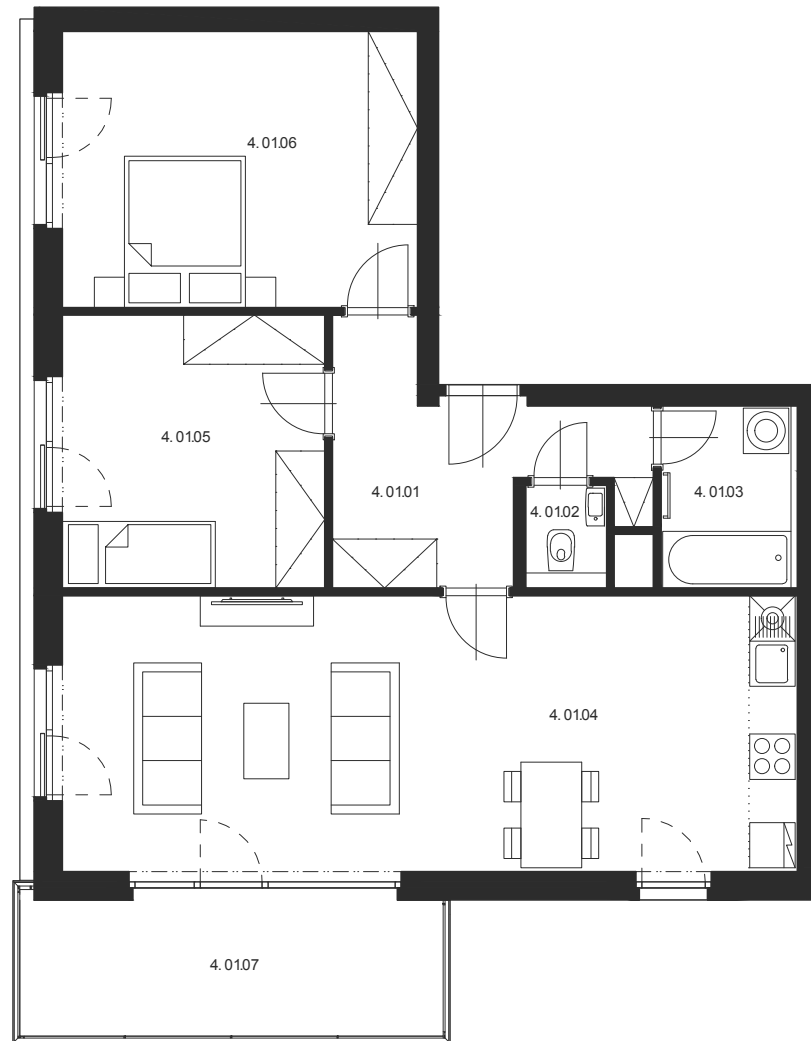

BYT Č.4.01 3+KK 4.NP

M 1:100

Číslo místnosti	Název místnosti	Plocha [m ²]
4.01.01	Chodba	9.7
4.01.02	WC	1.5
4.01.03	Koupelna	4.4
4.01.04	Obývací pokoj s KK	38.0
4.01.05	Ložnice	12.8
4.01.06	Ložnice	17.4
Celkem		83.8
4.01.07	Balkon	10.7