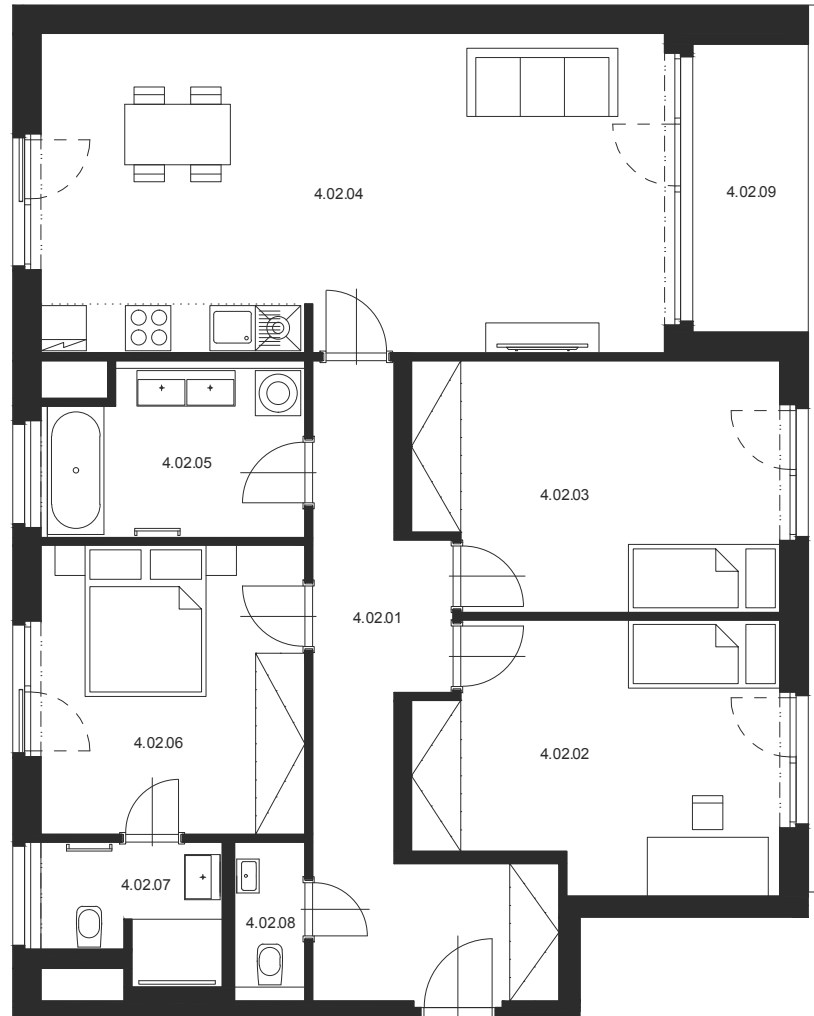

# BYT Č.4.02 4+KK 4.NP

M 1:100

Číslo místnosti	Název místnosti	Plocha [m <sup>2</sup> ]
4.02.01	Chodba	15.2
4.02.02	Ložnice	16.1
4.02.03	Ložnice	15.8
4.02.04	Obývací pokoj s KK	37.7
4.02.05	Koupelna	7.8
4.02.06	Ložnice	13.6
4.02.07	Koupelna s WC	4.0
4.02.08	WC	2.0
<b>Celkem</b>		<b>112.2</b>
4.02.09	Lodžie	6.4