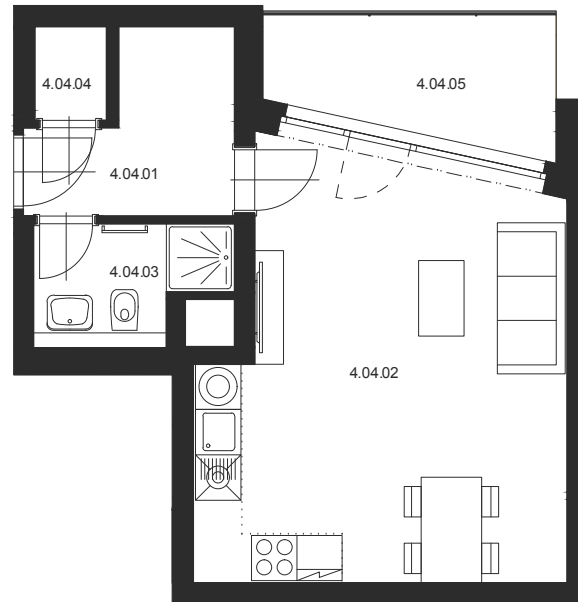

ATELIÉR Č.4.04 1+KK 4.NP

M 1:100

Číslo místnosti	Název místnosti	Plocha [m ²]
4.04.01	Chodba	5.6
4.04.02	Obývací pokoj s KK	26.6
4.04.03	Koupelna s WC	3.7
4.04.04	Sklad	1.2
Celkem		37.1
4.04.05	Lodžie	6.5