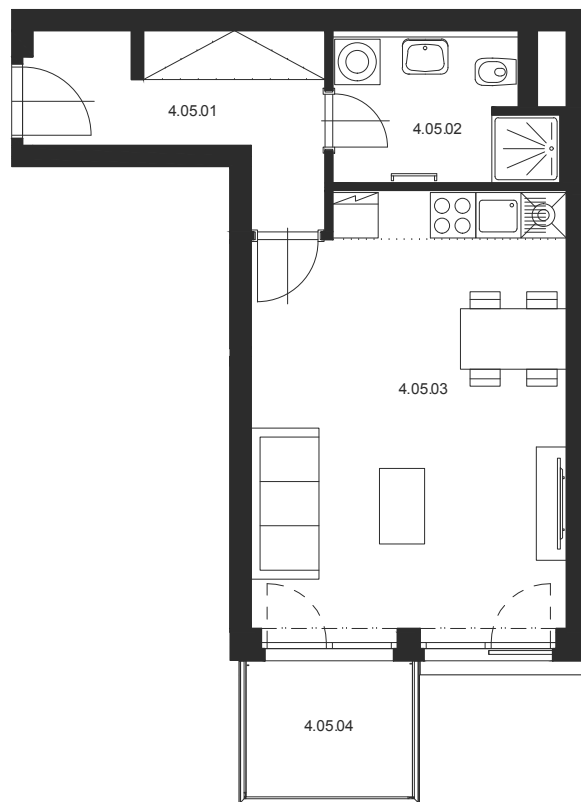

ATELIÉR Č.4.05 1+KK 4.NP

M 1:100

Číslo místnosti	Název místnosti	Plocha [m ²]
4.05.01	Chodba	7.2
4.05.02	Koupelna s WC	5.4
4.05.03	Obývací pokoj s KK	24.8
Celkem		37.4
4.05.04	Balkon	4.2