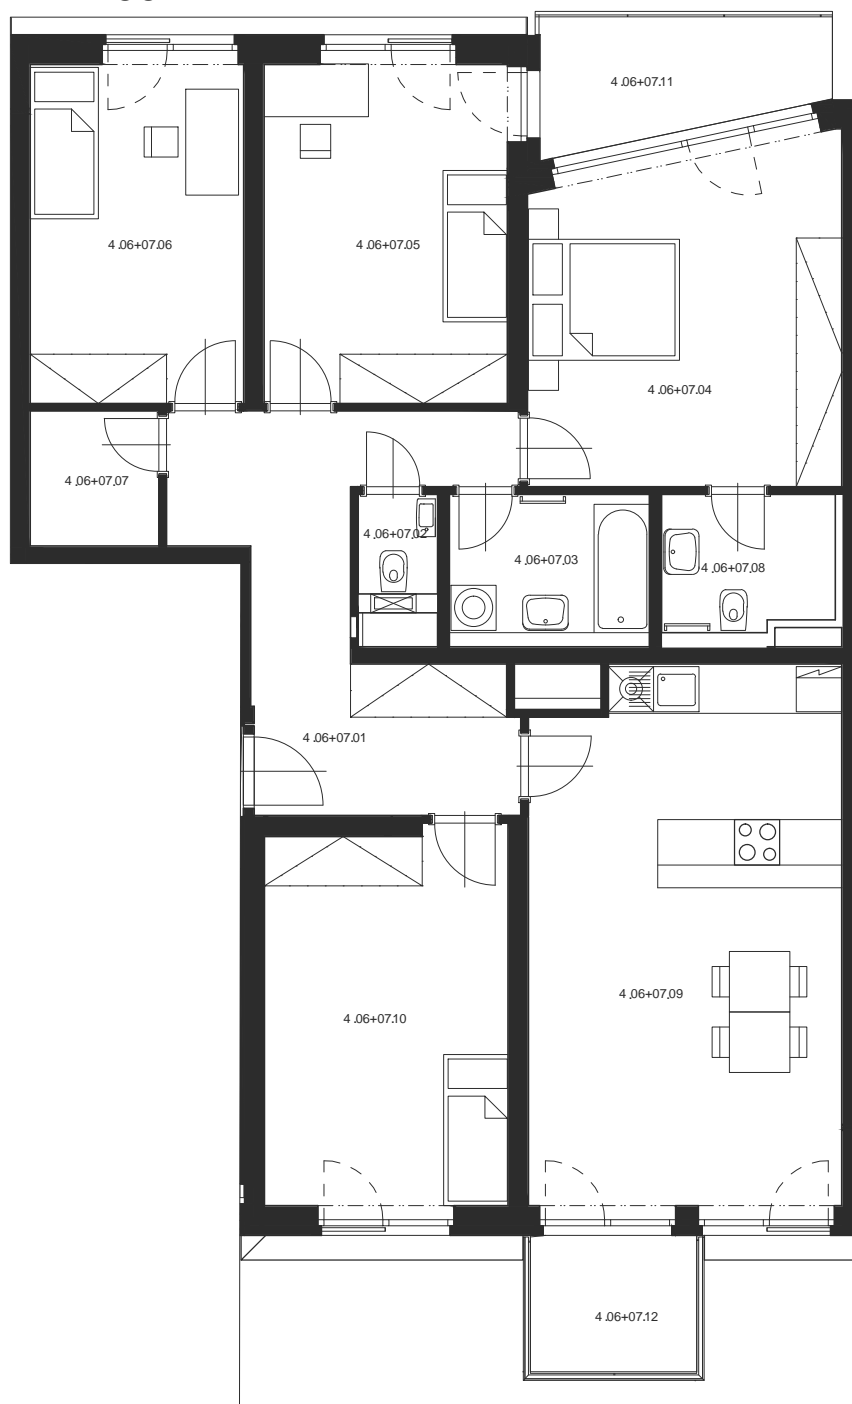

M 1:100

# BYT Č.4.06+07 5+KK 4.NP

Číslo místnosti	Název místnosti	Plocha [m <sup>2</sup> ]
4.06+07.01	Chodba	16,2
4.06+07.02	WC	1,4
4.06+07.03	Koupelna	4,8
4.06+07.04	Pokoj	18,6
4.06+07.05	Pokoj	14,7
4.06+07.06	Pokoj	13,0
4.06+07.07	Komora	3,0
4.06+07.08	Koupelna s WC	4,1
4.06+07.09	Obývací pokoj s KK	32,0
4.06+07.10	Pokoj	16,3
<b>Celkem</b>		<b>124,1</b>
4.06+07.11	Lodžie	6,4
4.06+07.12	Balkon	4,3