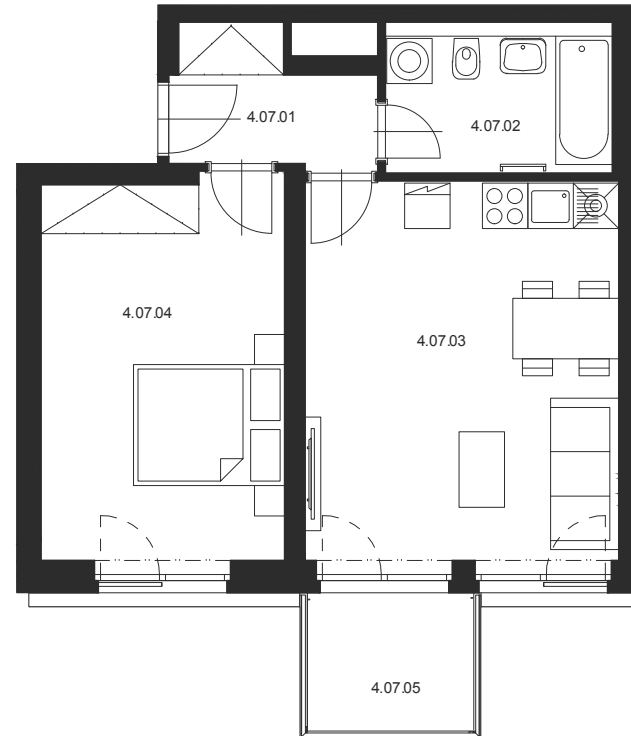

BYT Č.4.07 2+KK 4.NP

M 1:100

Číslo místnosti	Název místnosti	Plocha [m ²]
4.07.01	Chodba	4.6
4.07.02	Koupelna s WC	6.0
4.07.03	Obývací pokoj s KK	22.5
4.07.04	Ložnice	16.5
Celkem		49.6
4.07.05	Balkon	6.5