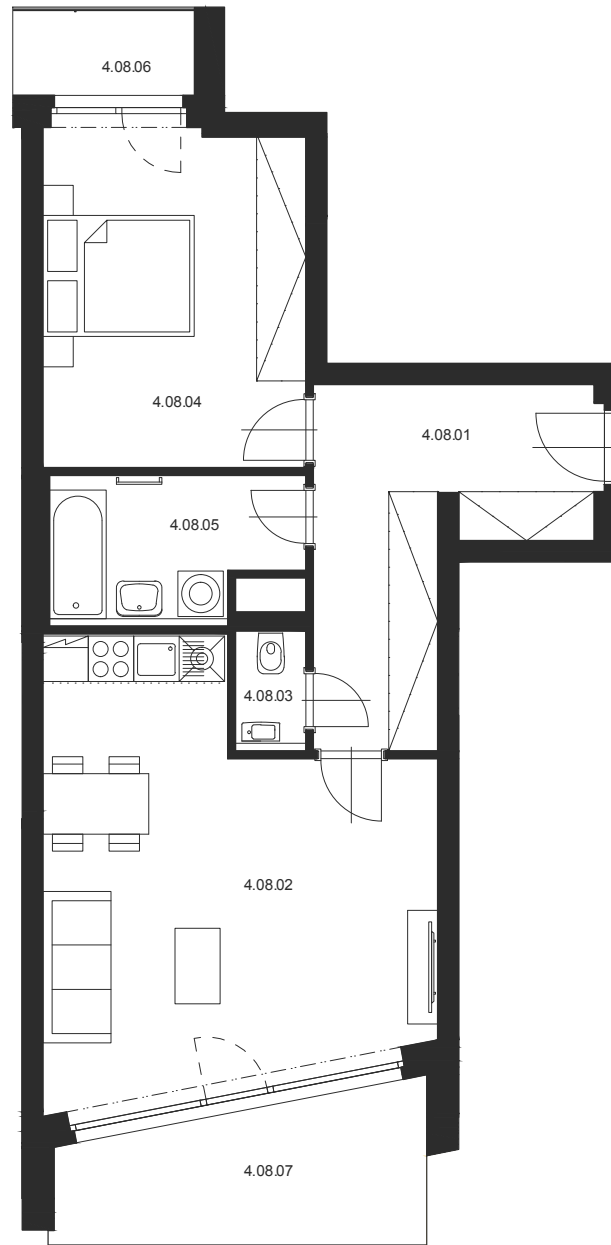

BYT Č.4.08 2+KK 4.NP

M 1:100

Číslo místnosti	Název místnosti	Plocha [m ²]
4.08.01	Chodba	12.5
4.08.02	Obývací pokoj s KK	28.2
4.08.03	WC	1.5
4.08.04	Ložnice	15.8
4.08.05	Koupelna	6.0
Celkem		64.0
4.08.06	Lodžie	3.0
4.08.07	Lodžie	9.4