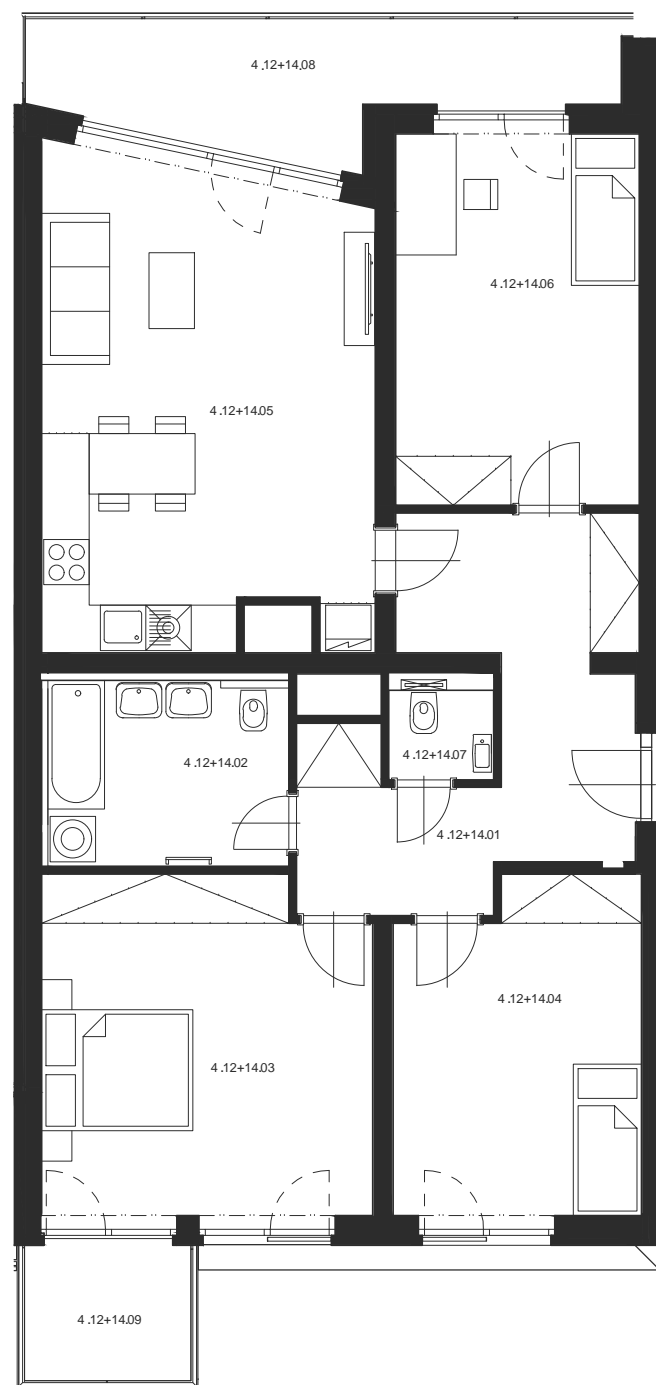

M 1:100

BYT Č.4.12+14 4+KK 4.NP

Číslo místnosti	Název místnosti	Plocha [m ²]
4.10+12.01	Chodba	16,4
4.10+12.02	Koupelna s WC	8,0
4.10+12.03	Pokoj	14,2
4.10+12.04	Pokoj	19,7
4.10+12.05	Obývací pokoj s KK	30,2
4.10+12.06	Pokoj	16,1
4.10+12.07	WC	1,8
Celkem		106,4
4.10+12.08	Lodžie	11,7
4.10+12.09	Balkon	4,2