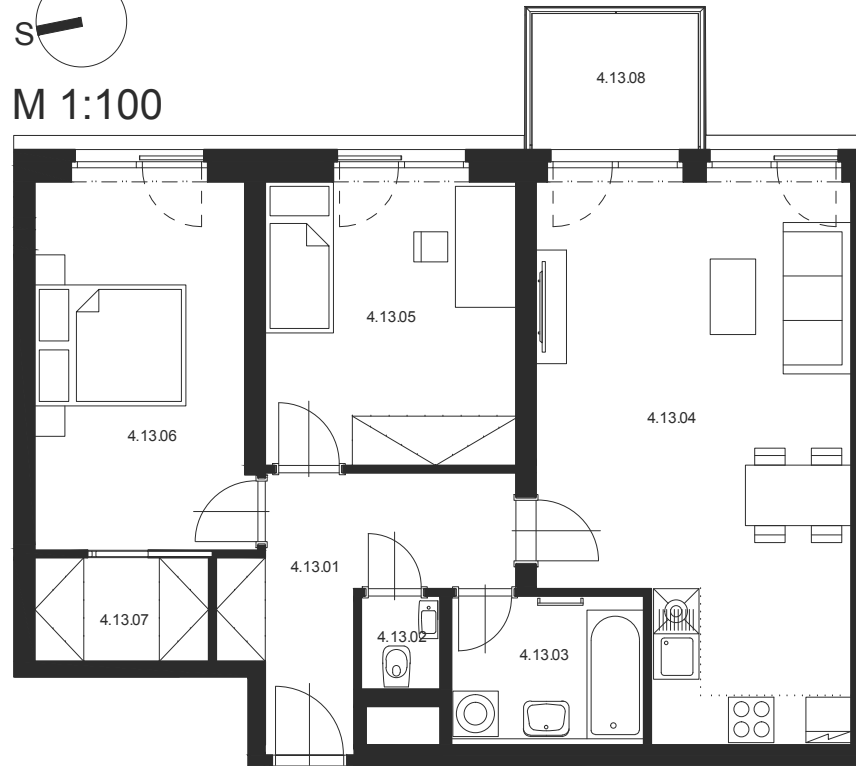

BYT Č.4.13 3+KK 4.NP

M 1:100

Číslo místnosti	Název místnosti	Plocha [m ²]
4.13.01	Chodba	9.0
4.13.02	WC	1.4
4.13.03	Koupelna	5.0
4.13.04	Obývací pokoj s KK	30.0
4.13.05	Ložnice	12.7
4.13.06	Ložnice	14.1
4.13.07	Šatna	3.2
Celkem		75.4
4.13.08	Balkon	4.2