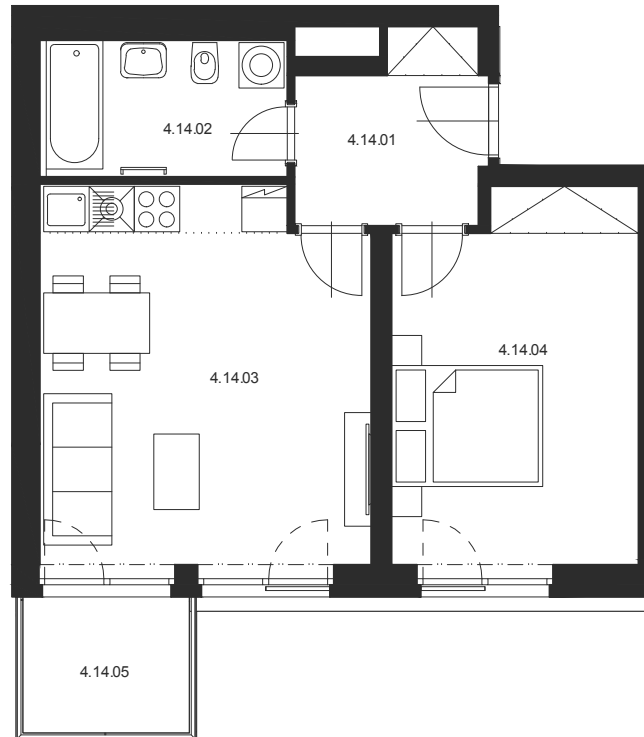

BYT Č.4.14 2+KK 4.NP

M 1:100

Číslo místnosti	Název místnosti	Plocha [m ²]
4.14.01	Chodba	6.0
4.14.02	Koupelna s WC	5.9
4.14.03	Obývací pokoj s KK	23.0
4.14.04	Ložnice	15.9
Celkem		50.8
4.14.05	Balkon	4.2