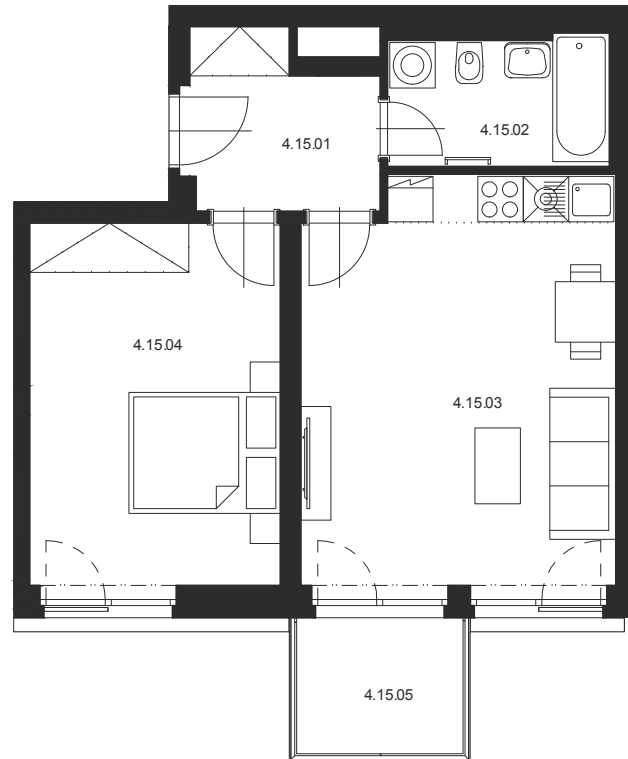

BYT Č.4.15 2+KK 4.NP

M 1:100

Číslo místnosti	Název místnosti	Plocha [m ²]
4.15.01	Chodba	5.8
4.15.02	Koupelna s WC	5.0
4.15.03	Obývací pokoj s KK	23.6
4.15.04	Ložnice	16.2
Celkem		50.6
4.15.05	Balkon	4.2